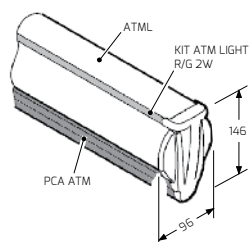

טבלה לבחירת קפיצים מתאימים למחסומים:

MAXIMA ULTRA 68

טבלה לבחירת הקפיץ

סוג הקפיץ

	L (mm)	4000	4500	5000	5500	6000	6500	7000	7500	8000	Spring	Spring wire	Color
ATML		W+W	W+W	Y	Y	W+Y	Y+Y	Y+Y	Y+P	Y+P	W+W	Ø 7.5 + Ø 7.5	White + White
ATML + KIT ATM LIGHT R/G 2W		W+W	W+W	Y	Y	W+Y	Y+Y	Y+Y	Y+P	P+P	W+Y	Ø 7.5 + Ø 9.0	White + Yellow
ATML + PCA ATM		W+W	Y	Y	W+Y	W+Y	Y+Y	Y+P	P+P	P+B	Y	Ø 9.0	Yellow
ATML + KIT ATM LIGHT R/G 2W + PCA ATM		W+W	Y	Y	W+Y	W+Y	Y+P	Y+P	P+P	P+B	Y+Y	Ø 9.0 + Ø 9.0	Yellow + Yellow
ATML + GA ATM (*)		W+W	Y	Y	W+Y	W+Y	Y+Y	Y+P	P+P	P+P	Y+P	Ø 9.0 + Ø 9.5	Yellow + Purple
ATML + KIT ATM LIGHT R/G 2W + GA ATM (*)		W+W	Y	Y	W+Y	W+Y	Y+Y	Y+P	P+P	P+B	P+P	Ø 9.5 + Ø 9.5	Purple + Purple
ATML + PCA ATM + GA ATM (*)		W+W	Y	W+Y	W+Y	Y+Y	P+P	P+P	P+B	B+B	P+B	Ø 9.5 + Ø 11.0	Purple + Black
ATML + KIT ATM LIGHT R/G 2W + PCA ATM + GA ATM (*)		Y	Y	W+Y	W+Y	Y+Y	P+P	P+P	P+B	B+B	B+B	Ø 11.0 + Ø 11.0	Black + Black
ATML + RST ATM		W+W	Y	W+Y	W+Y	Y+Y	P+P	P+P	P+B	B+B			
ATML + RST ATM + KIT ATM LIGHT R/G 2W		Y	Y	W+Y	W+Y	Y+Y	P+P	P+P	P+B				
ATML + RST ATM + GA ATM (*)		Y	Y	W+Y	Y+Y	Y+Y	P+P	P+B	B+B				
ATML + RST ATM + KIT ATM LIGHT R/G 2W + GA ATM (*)		Y	W+Y	W+Y	Y+Y	Y+Y	P+P	P+B	B+B				

(*) GA ATM = EBB KIT ATML

לעזרה באפיון ובחירה על-פי הטבלה - ניתן לפנות לסוכן