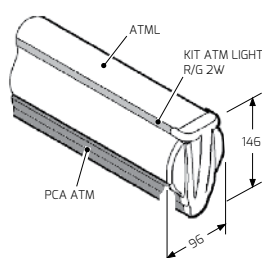

MAXIMA ULTRA 68 + OMEGA FRC ATML U

טבלה לבחירת הקפיץ

סוג הקפיץ

	L (mm)	4000	4500	5000	5500	6000	6500	7000
ATML + FULL-SKIRT PRO		P	P	W+P	Y+Y	Y+P	P+B	P+B
ATML + KIT ATM LIGHT R/G 2W + FULL-SKIRT PRO		P	P	Y+Y	Y+P	Y+P	P+B	B+B
ATML + FULL-SKIRT PRO + EBB KIT ATML		P	W+P	Y+Y	Y+P	Y+P	P+B	B+B
ATML + KIT ATM LIGHT R/G 2W + FULL-SKIRT PRO + EBB KIT ATML		P	W+P	Y+Y	Y+P	Y+B	P+B	B+B

Spring	Spring wire	Color
W+P	Ø 7.5 + Ø 9.5	White + Purple
Y+Y	Ø 9.0 + Ø 9.0	Yellow + Yellow
Y+P	Ø 9.0 + Ø 9.5	Yellow + Purple
Y+B	Ø 9.0 + Ø 11.0	Yellow + Black
P	Ø 9.5	Purple
P+B	Ø 9.5 + Ø 11.0	Purple + Black
B+B	Ø 11.0 + Ø 11.0	Black + Black

לעזרה באפיון ובחירה על-פי הטבלה - ניתן לפנות לסוכן