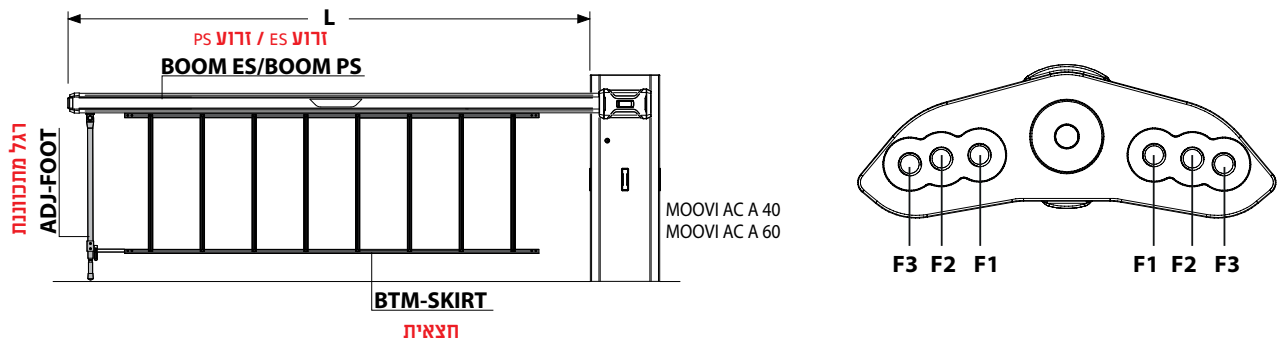

מנוע מובי 60 + 40 אורך הזרוע והאיזון (מ')

מובי AC A 60

תצורת הזרוע ואיזורים												
6	5.75	5.5	5.25	5	4.75	4.5	4.25	4	3.75	3.5	3.25	
F2	F2	F2	F2	F2								זרוע ללא תאורה וללא גומי הגנה
F3	F3	F3	F2	F2	F2	F2	F2					זרוע כולל תאורה וגומי הגנה
		F3	F3	F3	F2	F2	F2	F2	F2			זרוע + רגל תמיכה מתכווננת
				F3	F3	F3	F2	F2	F2	F2		זרוע + חצאית
					F3	F3	F3	F2	F2	F2	F2	זרוע + חצאית + רגל תמיכה

מובי AC A 40

תצורת הזרוע ואיזורים												
4.75	4.5	4.25	4	3.75	3.5	3.25	3	2.75	2.5	2.25	2	
F3	F3	F3	F2	F2	F2	F2	F1	F1	F1	F1	F1	זרוע ללא תאורה וללא גומי הגנה
			F3	F3	F3	F2	F2	F2	F1	F1	F1	זרוע כולל תאורה וגומי הגנה
					F3	F3	F3					זרוע + רגל תמיכה מתכווננת
						F3	F3	F2	F2			זרוע + חצאית
							F3	F3	F3			זרוע + חצאית + רגל תמיכה

לעזרה באפיון ובחירה על-פי הטבלאות - ניתן לפנות לסוכן