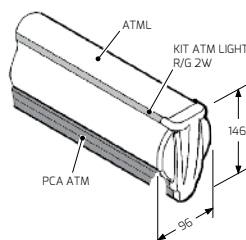

MAXIMA ULTRA 68 + OMEGA FRC ATML U

טבלה לבחירת הקפיץ

סוג הקפיץ

	L (mm)	4000	4500	5000	5500	6000	6500	7000	7500	8000
ATML		W+W	Y	Y	W+Y	W+Y	Y+Y	Y+P	Y+P	P+P
ATML + KIT ATM LIGHT R/G 2W		Y	Y	W+Y	W+Y	Y+Y	Y+Y	Y+P	P+P	P+P
ATML + PCA ATM		Y	W+Y	W+Y	W+Y	Y+Y	Y+Y	P+P	P+B	P+B
ATML + KIT ATM LIGHT R/G 2W + PCA ATM		Y	W+Y	W+Y	Y+Y	Y+Y	Y+P	P+P	P+B	B+B
ATML + GA ATM (*)		Y	W+Y	W+Y	W+Y	Y+Y	Y+Y	P+P	P+B	P+B
ATML + KIT ATM LIGHT R/G 2W + GA ATM (*)		Y	W+Y	W+Y	W+Y	Y+Y	Y+Y	P+P	P+B	P+B
ATML + PCA ATM + GA ATM (*)		Y	W+Y	W+Y	Y+Y	Y+Y	Y+P	P+B	P+B	B+B
ATML + KIT ATM LIGHT R/G 2W + PCA ATM + GA ATM (*)		Y	W+Y	W+Y	Y+Y	Y+Y	Y+P	P+B	B+B	B+B
ATML + RST ATM		Y	W+Y	W+Y	Y+Y	Y+Y	Y+P	P+B	B+B	B+B
ATML + RST ATM + KIT ATM LIGHT R/G 2W		Y	W+Y	W+Y	Y+Y	Y+Y	Y+P	P+B	B+B	B+B
ATML + RST ATM + GA ATM (*)		W+Y	W+Y	Y+Y	Y+Y	Y+Y	P+P	P+B	B+B	B+B
ATML + RST ATM + KIT ATM LIGHT R/G 2W + GA ATM (*)		W+Y	W+Y	Y+Y	Y+Y	Y+Y	P+P	B+B	B+B	B+B

Spring	Spring wire	Color
W+W	Ø 7.5 + Ø 7.5	White + White
W+Y	Ø 7.5 + Ø 9.0	White + Yellow
W+P	Ø 7.5 + Ø 9.5	White + Purple
Y	Ø 9.0	Yellow
Y+Y	Ø 9.0 + Ø 9.0	Yellow + Yellow
Y+P	Ø 9.0 + Ø 9.5	Yellow + Purple
Y+B	Ø 9.0 + Ø 11.0	Yellow + Black
P	Ø 9.5	Purple
P+P	Ø 9.5 + Ø 9.5	Purple + Purple
P+B	Ø 9.5 + Ø 11.0	Purple + Black
B+B	Ø 11.0 + Ø 11.0	Black + Black

(*) GA ATM = EBB KIT ATML

לעזרה באפיון ובחירה על-פי הטבלה - ניתן לפנות לסוכן