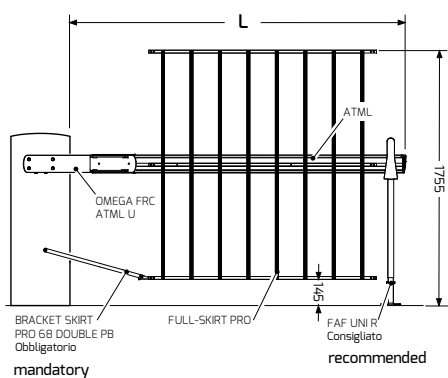

MAXIMA ULTRA 68 + OMEGA FRC ATML U

טבלה לבחירת הקפיץ

סוג הקפיץ

	L (mm)	4000	4500	5000	5500	6000	6500	7000
ATML + FULL-SKIRT PRO		P	P	W+P	Y+Y	Y+P	P+B	P+B
ATML + KIT ATM LIGHT R/G 2W + FULL-SKIRT PRO		P	P	Y+Y	Y+P	Y+P	P+B	B+B
ATML + FULL-SKIRT PRO + EBB KIT ATML		P	W+P	Y+Y	Y+P	Y+P	P+B	B+B
ATML + KIT ATM LIGHT R/G 2W + FULL-SKIRT PRO + EBB KIT ATML		P	W+P	Y+Y	Y+P	Y+B	P+B	B+B

Spring	Spring wire	Color
W+P	Ø 7.5 + Ø 9.5	White + Purple
Y+Y	Ø 9.0 + Ø 9.0	Yellow + Yellow
Y+P	Ø 9.0 + Ø 9.5	Yellow + Purple
Y+B	Ø 9.0 + Ø 11.0	Yellow + Black
P	Ø 9.5	Purple
P+B	Ø 9.5 + Ø 11.0	Purple + Black
B+B	Ø 11.0 + Ø 11.0	Black + Black

לעזרה באפיון ובחירה על-פי הטבלה - ניתן לפנות לסוכן