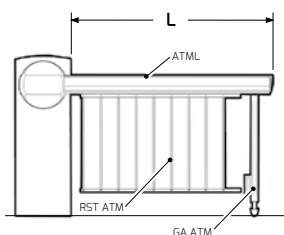

טבלה לבחירת קפיצים מתאימים למחסומים:

MAXIMA ULTRA 68

טבלה לבחירת הקפיץ

סוג הקפיץ

	L (mm)	4000	4500	5000	5500	6000	6500	7000	7500	8000	Spring	Spring wire	Color
ATML		W+W	W+W	Y	Y	W+Y	Y+Y	Y+Y	Y+P	Y+P	W+W	Ø 7.5 + Ø 7.5	White + White
ATML + KIT ATM LIGHT R/G 2W		W+W	W+W	Y	Y	W+Y	Y+Y	Y+Y	Y+P	P+P	W+Y	Ø 7.5 + Ø 9.0	White + Yellow
ATML + PCA ATM		W+W	Y	Y	W+Y	W+Y	Y+Y	Y+P	P+P	P+B	Y	Ø 9.0	Yellow
ATML + KIT ATM LIGHT R/G 2W + PCA ATM		W+W	Y	Y	W+Y	W+Y	Y+P	Y+P	P+P	P+B	Y+Y	Ø 9.0 + Ø 9.0	Yellow + Yellow
ATML + GA ATM (*)		W+W	Y	Y	W+Y	W+Y	Y+Y	Y+P	P+P	P+P	Y+P	Ø 9.0 + Ø 9.5	Yellow + Purple
ATML + KIT ATM LIGHT R/G 2W + GA ATM (*)		W+W	Y	Y	W+Y	W+Y	Y+Y	Y+P	P+P	P+B	P+P	Ø 9.5 + Ø 9.5	Purple + Purple
ATML + PCA ATM + GA ATM (*)		W+W	Y	W+Y	W+Y	Y+Y	P+P	P+P	P+B	B+B	P+B	Ø 9.5 + Ø 11.0	Purple + Black
ATML + KIT ATM LIGHT R/G 2W + PCA ATM + GA ATM (*)		Y	Y	W+Y	W+Y	Y+Y	P+P	P+P	P+B	B+B	B+B	Ø 11.0 + Ø 11.0	Black + Black
ATML + RST ATM		W+W	Y	W+Y	W+Y	Y+Y	P+P	P+P	P+B	B+B			
ATML + RST ATM + KIT ATM LIGHT R/G 2W		Y	Y	W+Y	W+Y	Y+Y	P+P	P+P	P+B				
ATML + RST ATM + GA ATM (*)		Y	Y	W+Y	Y+Y	Y+Y	P+P	P+B	B+B				
ATML + RST ATM + KIT ATM LIGHT R/G 2W + GA ATM (*)		Y	W+Y	W+Y	Y+Y	Y+Y	P+P	P+B	B+B				

(*) GA ATM = EBB KIT ATML

לעזרה באפיון ובחירה על-פי הטבלה - ניתן לפנות לסוכן