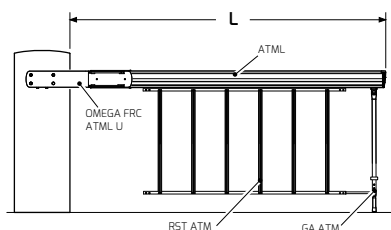

MAXIMA ULTRA 68 + OMEGA FRC ATML U

טבלה לבחירת הקפיץ

סוג הקפיץ

	L (mm)	4000	4500	5000	5500	6000	6500	7000	7500	8000
ATML		W+W	Y	Y	W+Y	W+Y	Y+Y	Y+P	Y+P	P+P
ATML + KIT ATM LIGHT R/G 2W		Y	Y	W+Y	W+Y	Y+Y	Y+Y	Y+P	P+P	P+P
ATML + PCA ATM		Y	W+Y	W+Y	W+Y	Y+Y	Y+Y	P+P	P+B	P+B
ATML + KIT ATM LIGHT R/G 2W + PCA ATM		Y	W+Y	W+Y	Y+Y	Y+Y	Y+P	P+P	P+B	B+B
ATML + GA ATM (*)		Y	W+Y	W+Y	W+Y	Y+Y	Y+Y	P+P	P+B	P+B
ATML + KIT ATM LIGHT R/G 2W + GA ATM (*)		Y	W+Y	W+Y	W+Y	Y+Y	Y+Y	P+P	P+B	P+B
ATML + PCA ATM + GA ATM (*)		Y	W+Y	W+Y	Y+Y	Y+Y	Y+P	P+B	P+B	B+B
ATML + KIT ATM LIGHT R/G 2W + PCA ATM + GA ATM (*)		Y	W+Y	W+Y	Y+Y	Y+Y	Y+P	P+B	B+B	B+B
ATML + RST ATM		Y	W+Y	W+Y	Y+Y	Y+Y	Y+P	P+B	B+B	B+B
ATML + RST ATM + KIT ATM LIGHT R/G 2W		Y	W+Y	W+Y	Y+Y	Y+Y	Y+P	P+B	B+B	B+B
ATML + RST ATM + GA ATM (*)		W+Y	W+Y	Y+Y	Y+Y	Y+Y	P+P	P+B	B+B	B+B
ATML + RST ATM + KIT ATM LIGHT R/G 2W + GA ATM (*)		W+Y	W+Y	Y+Y	Y+Y	Y+Y	P+P	B+B	B+B	B+B

Spring	Spring wire	Color
W+W	Ø 7.5 + Ø 7.5	White + White
W+Y	Ø 7.5 + Ø 9.0	White + Yellow
W+P	Ø 7.5 + Ø 9.5	White + Purple
Y	Ø 9.0	Yellow
Y+Y	Ø 9.0 + Ø 9.0	Yellow + Yellow
Y+P	Ø 9.0 + Ø 9.5	Yellow + Purple
Y+B	Ø 9.0 + Ø 11.0	Yellow + Black
P	Ø 9.5	Purple
P+P	Ø 9.5 + Ø 9.5	Purple + Purple
P+B	Ø 9.5 + Ø 11.0	Purple + Black
B+B	Ø 11.0 + Ø 11.0	Black + Black

(*) GA ATM = EBB KIT ATML

לעזרה באפיון ובחירה על-פי הטבלה - ניתן לפנות לסוכן