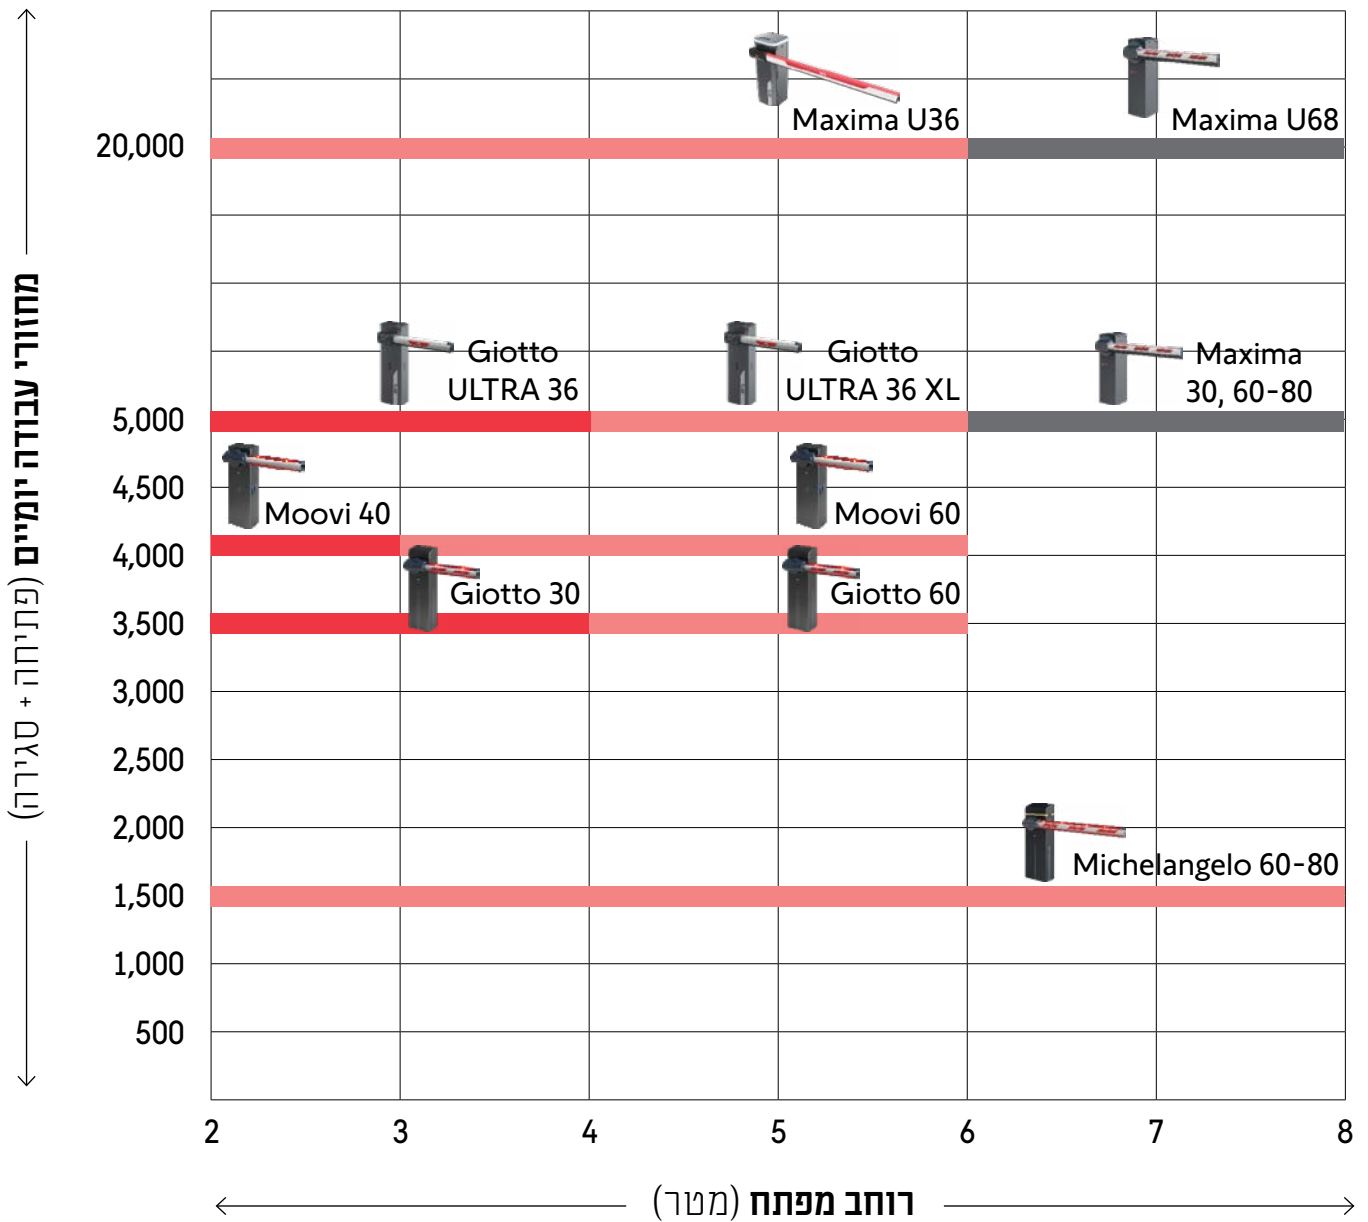

מטריצה לבחירת סוג המחסום המתאים:

לעזרה באפיון ובחירה על-פי הטבלה - ניתן לפנות לסוכן