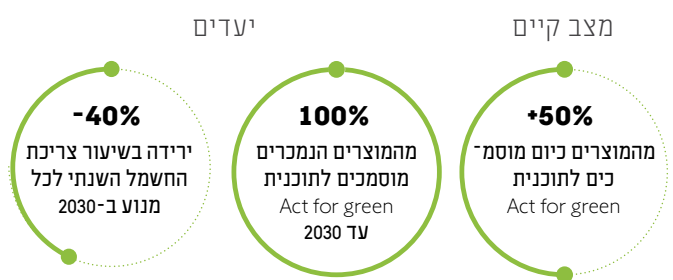

עיצוב בר קיימא של מוצרים