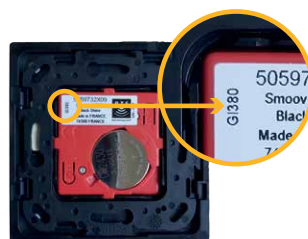

0921
שנה חודש
בשנה

9.2021

מנוע סומפי

5062179A Q1C15168004229
שנה יום שנה
שנה בשנה
קוד מוצר

17.6.2015

שלט קיר - סמוב

G 380
שנה שבוע
בשנה

13.9.2020-20.9.2020