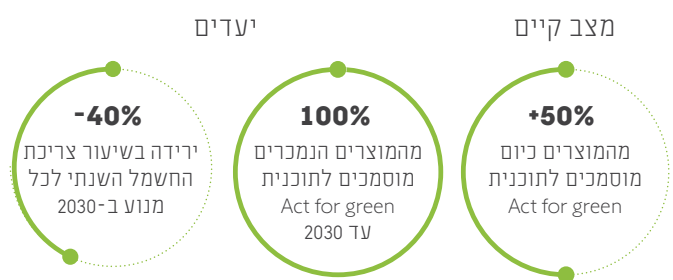

עיצוב בר קיימא של מוצרים