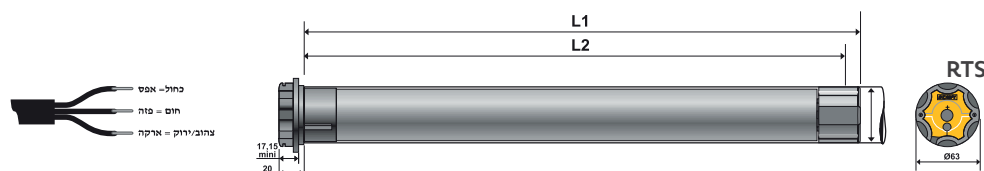

מנוע מאסטריה RTS - מיועד לסוככי מסך נגללים (נופלות וזיפים)

- ייעוד המנוע - סדרת מנועים המיועדת לסוככי מסך (זיפים).
- פונקציית מתיחה - מיועד למסכי גלילה (נופלות בעלי נעילה ידנית).
- חיישן עומס - למנוע חיישן עומס המאפשר עצירה במכשול בעליה ובירידה.
- אפשרויות הפעלה - מאפשר הפעלה אלחוטית מרכזית, קבוצתית ו/או פרטנית.
- חיבור ישיר לחשמל - המנוע מחובר ישירות לחשמל וכל התכנות וההפעלה מתבצעים באמצעות שלט רחוק.
- כבל חשמלי נשלף - למנוע מאסטריה כבל חשמלי נשלף באורך 2.5 מ'.

מנועי מאסטריה קוטר 50 (RTS) לסוככי מסך נגללים (נופלות וזיפים)

קוטר צינור		אורך L (מ"מ)	קוד הנחה	פריט	מק"ט
Ø 78	Ø 70				
✓	✓	613	12	מאסטריה (סוכך מסך) RTS 6/17	1240220
✓	✓	663	12	מאסטריה (סוכך מסך) RTS 10/17	1245884
✓	✓	663	12	מאסטריה (סוכך מסך) RTS 15/17	1245885
✓	✓	663	12	מאסטריה (סוכך מסך) RTS 25/17	1245886
✓	✓	683	12	מאסטריה (סוכך מסך) RTS 35/17	1240245

מנוע מאסטריה WT - מיועד לסוככי מסך נגללים (נופלות וזיפים)

- ייעוד המנוע - סדרת מנועים המיועדת לסוככי מסך (זיפים).
- חיישן עומס - למנוע חיישן עומס המאפשר עצירה במכשול בעליה ובירידה.
- כבל חשמלי נשלף - למנוע מאסטריה כבל חשמלי נשלף באורך 2.5 מ'.