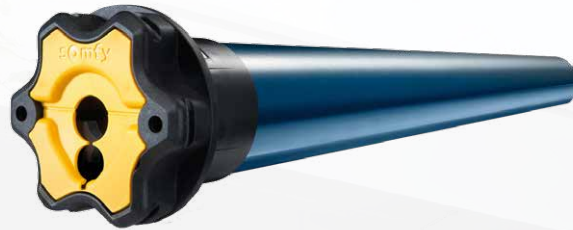

מנוע סוללות Tilt & Lift

מנועי סוללות לוילונות ונציאניים וסיבסוב 12V - 25 מ"מ

מחיר	שם פריט	מק"ט	קוד הנחה	טכנולוגיה
✓	מנוע סיבסוב 12V RTS לונציאני 25 מ"מ	1002823	39	RTS
✓	פאנל סולארי לטעינת מנוע גלילה WF	9025293	20	RTS
✓	מארז ריק לסוללות נטענות למנוע WF TILT	9018685	20	RTS
✓	ספק כח 12V למנוע WF TILT	1822445	17	RTS

* יש לרכוש בנפרד פאנל סוללות + סוללות ליתיום
* מנועים בטכנולוגיה עם סוללה חיצונית יוחלפו המהלך השנה למנועי סוללה מובנת

Maestria 50

המנוע המהפכני של סומפי בתחום הזיפים ומסכי הגלילה

- התקנה קלה ופשוטה
- בעל מעצור במכשול בעליה ובירידה
- מנגנון מתיחת בד לצורך שמירת נראות הבד לאורך זמן
- 3 אפשרויות כיוון למנוע בהתאם לסוג הזיפ / סוכך
- ניתן לחבר לבית החכם של סומפי ולשלוט מאפליקצית הבית החכם
- לאחר כל תנועה מטה, מתבצע סיבוב המנוע לזמן קצר על מנת להבטיח את מתיחת הבד