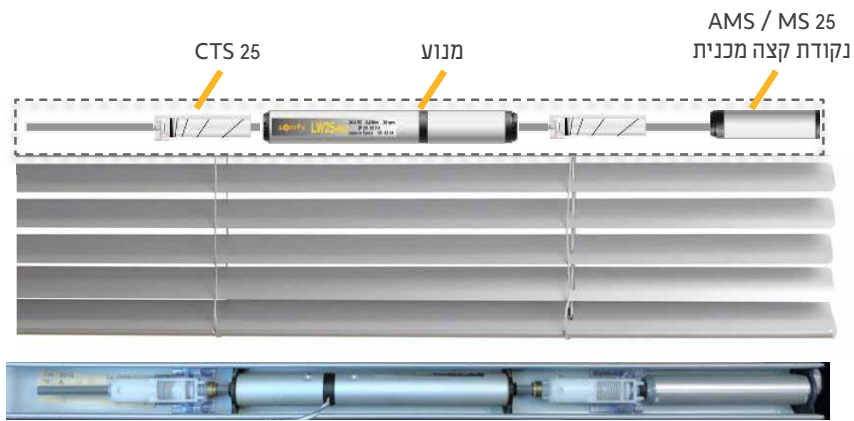

חדש!

מנועי Tilt & Lift - TLW25 WT

מנוע לזילון וניציאני פנימי בעל ציר כפול

מנועים לזילונות וניציאנים פנימיים עם יתרונות משמעותיים!

- מותאם לקסטות 25 מ"מ - 50 מ"מ
- לא מצריך מעצור מכני (מתאים למידות צלון קטנות)
- זמן התקנה קצר
- ערכת כיוון יעודית למנוע זה - מקט 9025698A
- זמין ב-3 מומנטים:

- **S** 0.6 NM / 32 Rpm ≤ 3 M²
- **M** 0.8 NM / 32 Rpm ≤ 4 M²
- **L** 1.2 NM / 32 Rpm ≤ 7 M²

לפני

אחרי

חיבור לכבל

נק' קצה אלקטרונית
אין יותר צורך בשימוש במכנית

לאיפיון והצעות מחיר - ניתן לפנות לסוכן המכירות