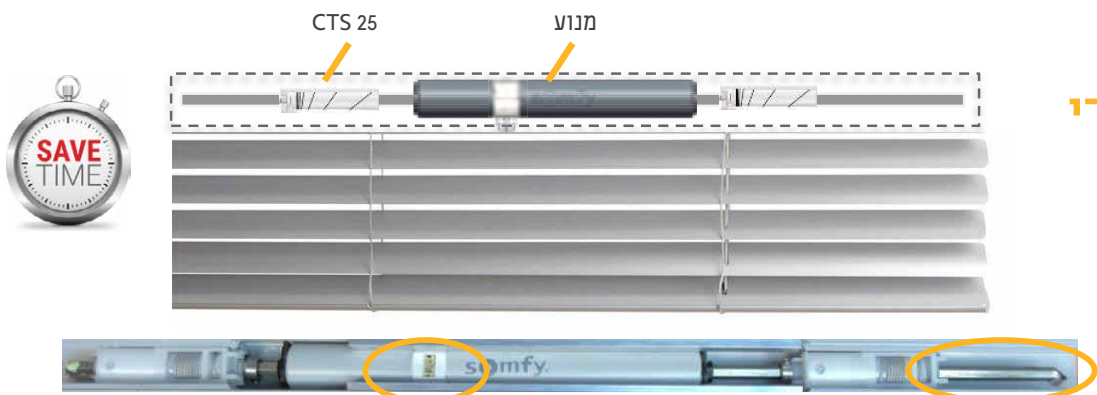

אחרי

חיבור לכבל

נק' קצה אלקטרונית
אין יותר צורך בשימוש במכנית

לאיפיון והצעות מחיר - ניתן לפנות לסוכן המכירות