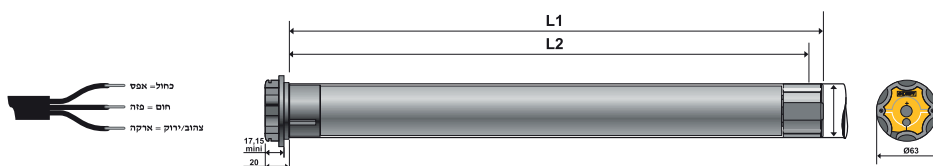

מנועי מאסטריה קוטר 50 WT לסוככי מסך נגללים (נופלות וזיפים)

קוטר צינור		אורך L (מ"מ)	קוד הנחה	פריט	מק"ט
Ø 78	Ø 70				
✓	✓	613	12	מאסטריה (סוכך מסך) WT 6/17	1110296
✓	✓	663	12	מאסטריה (סוכך מסך) WT 10/17	1111214
✓	✓	663	12	מאסטריה (סוכך מסך) WT 15/17	1112341
✓	✓	663	12	מאסטריה (סוכך מסך) WT 25/17	1114290
✓	✓	683	12	מאסטריה (סוכך מסך) WT 35/17	1116299

* אביזרים למאסטריה תואמים לאביזרי סונס 50 (ניתן לראות בעמ' 21, 31-30)