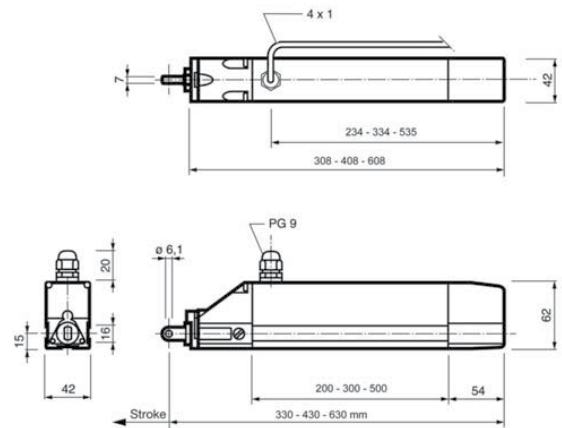

230V

חלון כיפה