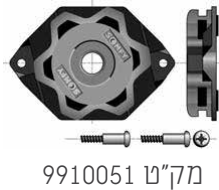

מותאמת למנוע עם גיבוי ידני בלבד. למומנט מקסימלי של 85NM.

מנועי CSI גיבוי ידני (12 סל"ד)

קוטר צינור			אורך		קוד	פריט	מק"ט
Ø 89	Ø 70	Ø 60	L2 (מ"מ)	L1 (מ"מ)	הנחה		
	✓	✓	529	544	27	סט מנוע אטלס 15/12 - גיבוי ידני	1240618
	✓	✓	579	594	27	סט מנוע מטאור 20/12 - גיבוי ידני	1240619
	✓	✓	579	594	27	סט מנוע הליוס 30/12 - גיבוי ידני	1240620
	✓	✓	579	594	27	סט מנוע מרינר 40/12 - גיבוי ידני	1240621
	✓		579	594	27	סט מנוע וקטרן 50/12 - גיבוי ידני	1240622
✓	✓		630	646	27	סט מנוע וגה 60/12 - גיבוי ידני	1240623
✓	✓		630	646	27	סט מנוע סיריוס 80/12 - גיבוי ידני	1240624

* תוספת לסט סמוי 16 ש"ח.

* למשקלים כבדים בצינור 70, סומפי ממליצה להשתמש בכוסית מחוזקת, ניתן למצוא בע"מ 47.