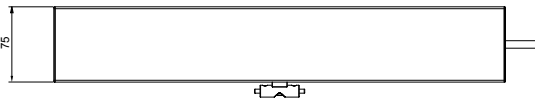

מיקרו EVO 2

- 24V
- 400 ניוטון
- פתיחה של עד 600 מ"מ
- כיוון פתיחה ע"י בורר
- עומד בתקן אש אירופאי
- ניתן לחבר עד 4 מנועים במקביל
- ללא צורך ביחידת סנכרון