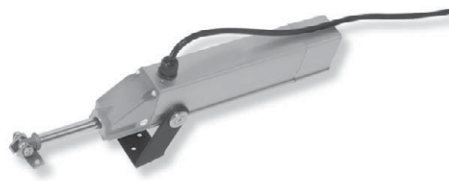

מנוע רודאו

- מנוע קווי בעל פתיחה משתנה.
- דרגת הגנה גבוהה - IP55.

24V