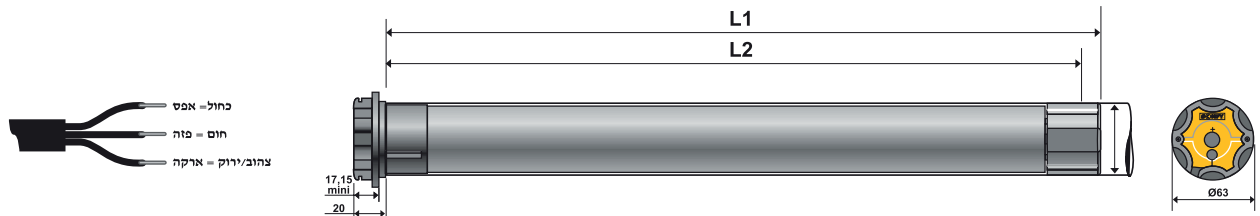

מנוע מאסטריה WT מיועד לסוככי מסך נגללים (נופלות וזיפים)

- ייעוד המנוע - סדרת מנועים המיועדת לסוככי מסך (זיפים).
- חיישן עומס - למנוע חיישן עומס המאפשר עצירה במכשול בעליה ובירידה.
- כבל חשמלי נשלף - למנוע מאסטריה כבל חשמלי נשלף באורך 2.5 מ'.

מנועי מאסטריה קוטר 50 WT לסוככי מסך נגללים (נופלות וזיפים)

קוטר צינור		אורך (מ"מ) L	קוד הנחה	פריט	מק"ט
Ø78	Ø70				
✓	✓	613	12	מאסטריה (סוכך מסך) WT 6/17	1110296
✓	✓	663	12	מאסטריה (סוכך מסך) WT 10/17	1111214
✓	✓	663	12	מאסטריה (סוכך מסך) WT 15/17	1112341
✓	✓	663	12	מאסטריה (סוכך מסך) WT 25/17	1114290
✓	✓	683	12	מאסטריה (סוכך מסך) WT 35/17	1116299