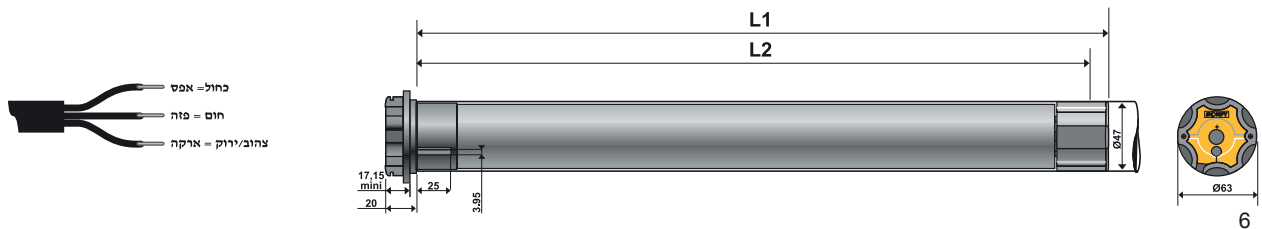

* הקיט כולל: מנוע, כבל, פאנל סולארי וסוללה חיצונית
* שים לב - יש להזמין את המטען בנפרד (לא מגיע עם הקיט)

מנוע מצד שמאל	מנוע מצד ימין	
מק"ט 9704138 Right ABS Wheel	מק"ט 9704139 Left ABS Wheel	בד מסתובב קדימה
מק"ט 9704139 Left ABS Wheel	מק"ט 9704138 Right ABS Wheel	בד מסתובב לאחור

מנוע אלטוס

מנוע אלטוס קוטר 50

- ייעוד המנוע - מנוע המיועד בעיקרו לתחום הסוככים, הוילונות והזיפים בקטרים של 50 מ"מ.
- אפשרויות הפעלה - מאפשר הפעלה אלחוטית מרכזית, קבוצתית ו/או פרטנית.
- חיבור ישיר לחשמל - המנוע מחובר ישירות לחשמל וכל התכנות וההפעלה מתבצעים באמצעות שלט רחוק.
- כבל חשמלי נשלף - למנוע אלטוס כבל חשמלי נשלף באורך 2.5 מ'.