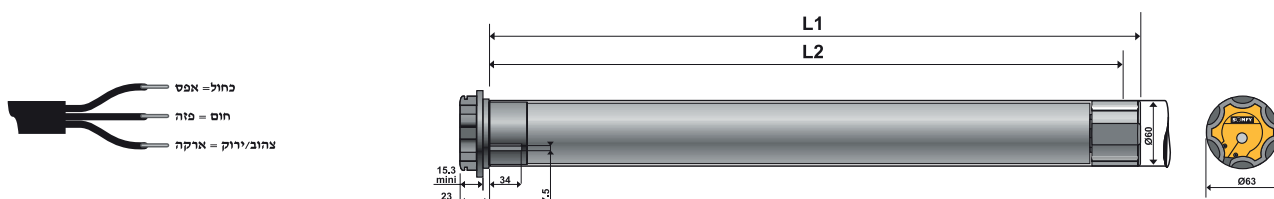

מנוע אלטוס (12 סל"ד)

- אפשרויות הפעלה - מאפשר הפעלה אלחוטית מרכזית, קבוצתית ו/או פרטנית.
- חיבור ישיר לחשמל - המנוע מחובר ישירות לחשמל וכל התכנות וההפעלה מתבצעים באמצעות שלט רחוק.
- כבל חשמלי נשלף - למנוע אלטוס כבל חשמלי נשלף באורך 2.5 מ'.

מנוע אלטוס 12 סל"ד (RTS)

קוטר צינור			אורך		קוד הנחה	פריט	מק"ט
Ø 78 מרקזה	Ø 70 סוכך	Ø 60 מרקזה	L2 (מ"מ)	L1 (מ"מ)			
✓	✓	✓	590	605	72	סט מנוע אלטוס 10/12 RTS	1240609
✓	✓	✓	640	655	72	סט מנוע אלטוס 20/12 RTS	1240610
✓	✓	✓	660	675	72	סט מנוע אלטוס 30/12 RTS	1240612
✓	✓	✓	730	675	72	סט מנוע אלטוס 40/12 RTS	1240613

- מחיר מנועי RTS אינו כולל שלטים. ניתן לקבל מחירי שלטים בע"מ 46.
- לתשומת לבך, אורך מנועי סדרה זו קוצר בין 2-5 ס"מ.
- מותאמים גם לזיפים.

מנועי אלטוס קוטר 60 (RTS)

קוטר צינור			אורך		קוד הנחה	פריט	מק"ט
Ø 78 מרקזה			L2 (מ"מ)	L1 (מ"מ)			
✓			717	734	74	סט מנוע אלטוס 55/17 RTS	1161168
✓			717	734	74	סט מנוע אלטוס 70/17 RTS	1163116
✓			717	734	74	סט מנוע אלטוס 85/17 RTS	1165150
✓			717	734	74	סט מנוע אלטוס 100/12 RTS	1166081
✓			717	734	74	סט מנוע אלטוס 120/12 RTS	1240629

- מחיר מנועי RTS אינו כולל שלטים, ניתן לקבל מחירי שלטים בע"מ 46.

מנועי אלטוס קוטר 40 (RTS)

קוטר צינור			אורך		קוד הנחה	פריט	מק"ט
Ø 70	Ø 60	פח Ø 40	L2 (מ"מ)	L1 (מ"מ)			
✓	✓	✓	483	507	13	סט מנוע אלטוס 9/16 40 RTS	1240582
✓	✓	✓	483	507	13	סט מנוע אלטוס 13/10 40 RTS	1024171

- מחיר מנועי RTS אינו כולל שלטים. ניתן לקבל מחירי שלטים בע"מ 46.
- לתשומת לבך, אורך מנועי סדרה זו קוצר בין 2-5 ס"מ.
- בידוד פנימי כפול - מנוע ללא גיד הארקה באישור מכון התקנים.