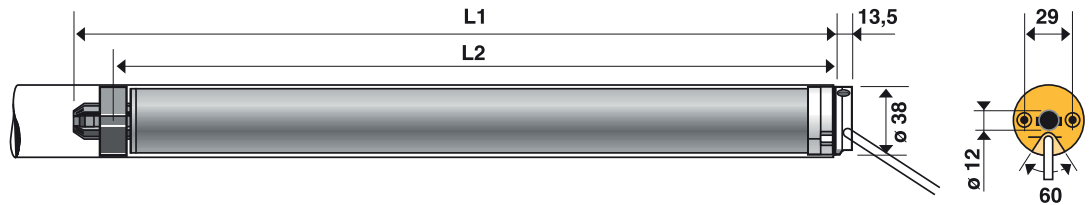

תושבת מתאמת קוטר 40 לקוטר 50

ייעוד / שימוש:

תושבת מתאמת אשר מעבירה מראש מנוע קוטר 40 לראש מנוע קוטר 50. חיבור בעזרת שני ברגים המותאמים לראש מנוע קוטר 40.

מק"ט 9500659

למומנט מקסימלי של 13NM

מנועי אלטוס קוטר 40 (RTS)