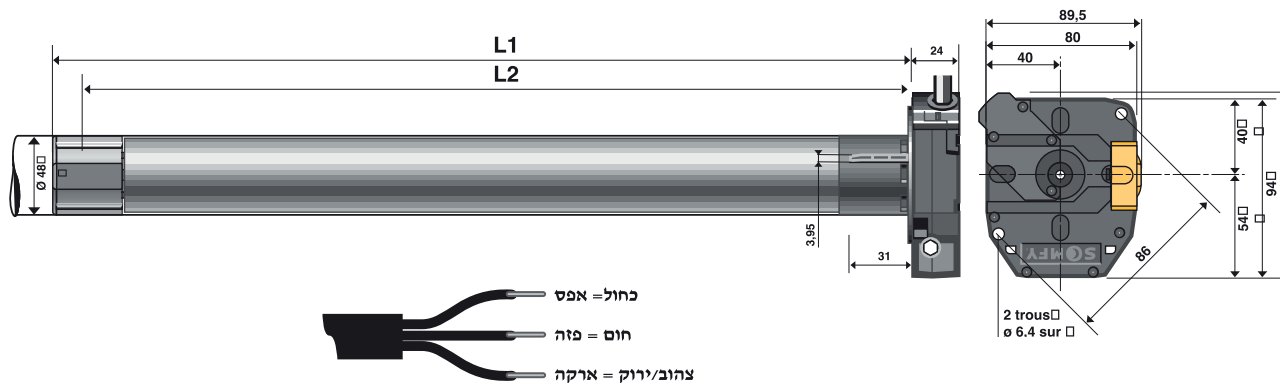

מנוע CSI RTS - גיבוי ידני עם מקלט מובנה

מנוע קוטר 50 (גיבוי ידני)

- סדרת המנועים המתאימה לשומרי שבת.
- אפשרויות הפעלה - מאפשר הפעלה אלחוטית מרכזית, קבוצתית ו/או פרטנית.
- חיבור ישיר לחשמל - המנוע מחובר ישירות לחשמל וההפעלה מתבצעת באמצעות שלט רחוק.

תושבת מעבר למנוע עם גיבוי ידני

ייעוד / שימוש:

מתאם אשר מעביר את ראש המנוע עם גיבוי ידני לתושבת סטנדרטית. כולל שני ברגים.

מותאמת למנוע עם גיבוי ידני בלבד. למומנט מקסימלי של 85NM

מנועי CSI RTS גיבוי ידני

קוטר צינור		אורך		קוד הנחה	פריט	מק"ט
Ø 70	Ø 60	L2 (מ"מ)	L1 (מ"מ)			
✓	✓	759	774	8	סט מנוע ג'ט 10/17 - גיבוי ידני RTS	1240626
✓	✓	759	774	8	סט מנוע מטאור 20/17 - גיבוי ידני RTS	1240627
✓	✓	759	774	8	סט מנוע הליוס 30/17 - גיבוי ידני RTS	1240628
✓	✓	759	774	8	סט מנוע מרינר 40/12 - גיבוי ידני RTS	1049529

- מחיר מנועי RTS אינו כולל שלטים, ניתן למצוא מחירי שלטים בע"מ 46.
- מנוע גיבוי ידני עם מקלט מובנה.
- תוספת לסט סמוי 16 ש"ח.