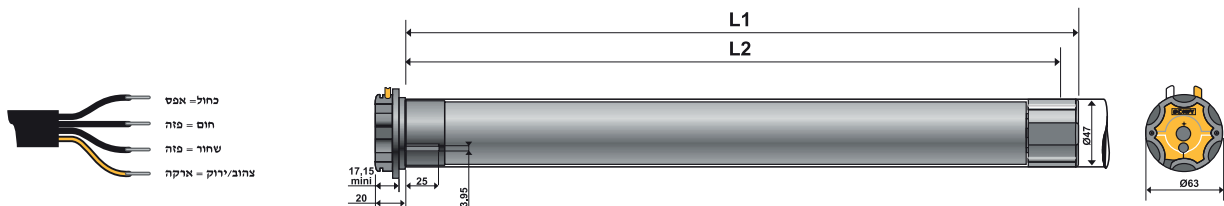

מנוע HI-PRO

סדרת המנועים HI PRO 17 סל"ד בתחום תריסי הגלילה בעלי קוטר 50/60 מ"מ המנועים מסדרה זו מאופיינים במספר יתרונות:

- כיוון המנוע - לחצני כיוון מהירים, המאפשרים כיוון מהיר ודיוק מרבי.
- התקנה נוחה - תושבת שישה מצבים המאפשרת נוחות התקנה וגישה טובה יותר ללחצני הכיוון, כמו כן שטח הפנים של ראש המנוע גדול, דבר המאפשר חביקה טובה יותר.
- מעצור אלקטרומגנטי כפול - הגנה כפולה של המנוע המונע נפילה בלתי רצויה של התריס.
- כבל חשמלי נשלף - מאפשר פירוק והרכבה מהירים של המנוע.
- מנוע מהיר - בעל 17 סיבובים לדקה.