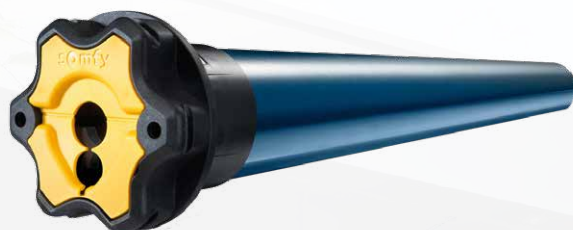

הצללות חיצוניות

סוככים וסוככי מסך (זיפים)

מנועי RTS

Maestria 50

מנוע מאסטריה RTS מיועד לסוככי מסך נגללים (נופלות וזיפים)

- התקנה קלה ופשוטה
- בעל מעצור במכשול בעליה ובירידה
- מנגנון מתיחת בד לצורך שמירת נראות הבד לאורך זמן
- 3 אפשרויות כיוון למנוע בהתאם לסוג הזיפ / סוכך
- ניתן לחבר לבית החכם של סומפי ולשלוט מאפליקצית הבית החכם