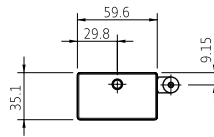

מנוע מינגרדי מנועי מינגרדי - קוד הנחה 28

מיקרו EVO 1

- 230V/24V
- 300 ניוטון
- פתיחה של עד 400 מ"מ
- כיוון פתיחה ע"י בורר
- ניתן לחבר עד 4 מנועים במקביל
- ללא צורך ביחידת סנכרון

מיקרו EVO 2

- 24V
- 400 ניוטון
- פתיחה של עד 600 מ"מ
- כיוון פתיחה ע"י בורר
- עומד בתקן אש אירופאי
- ניתן לחבר עד 4 מנועים במקביל
- ללא צורך ביחידת סנכרון

מחיר	מהירות	פתיחה	מומנט (NM)	מק"ט	מתח	תיאור פריט
✓	13 mm/s	100-400 מ"מ	300NM	2713804	230V	מנוע מיקרו EVO 1 - כסוף
✓	13 mm/s	100-400 מ"מ	300NM	2713806	230V	מנוע מיקרו EVO 1 - שחור
✓	13 mm/s	100-400 מ"מ	300NM	2713792	24V	מנוע מיקרו EVO 1 - כסוף
✓	13 mm/s	100-400 מ"מ	300NM	2713793	24V	מנוע מיקרו EVO 1 - שחור

* סט המנוע מגיע עם תושבת תחתונה ועליונה

מחיר	מהירות	פתיחה	מומנט (NM)	מק"ט	מתח	תיאור פריט
✓	15 mm/s	150-600 מ"מ	400NM	2701058	24V	מנוע מיקרו EVO 2 - כסוף
✓	15 mm/s	150-600 מ"מ	400NM	2701065	24V	מנוע מיקרו EVO 2 - שחור
✓	-	-	-	2713820	-	תושבת תחתונה לבנה למנוע מיקרו EVO 2
✓	-	-	-	2713821	-	תושבת תחתונה שחורה למנוע מיקרו EVO 2
✓	-	-	-	2701017	-	תושבת עליונה לבנה למנוע מיקרו EVO 2
✓	-	-	-	2701010	-	תושבת עליונה שחורה למנוע מיקרו EVO 2

* סט המנוע אינו מגיע עם תושבת תחתונה ועליונה, יש להוסיף להזמנה בהתאם לסוג ההתקנה