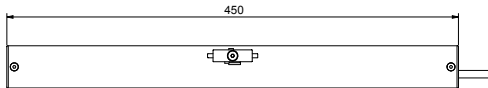

סקייליט

חלון נפתח מלמטה

חלון נפתח מלמעלה

מנוע מינגרדי מנועי מינגרדי - קוד הנחה 28

מיקרו EVO 1

- 230V/24V
- 300 ניוטון
- פתיחה של עד 400 מ"מ
- כיוון פתיחה ע"י בורר
- ניתן לחבר עד 4 מנועים במקביל
- ללא צורך ביחידת סנכרון