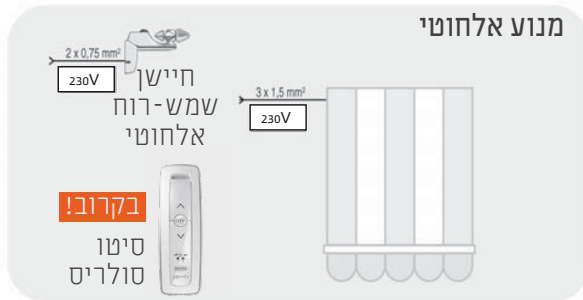

חיישנים ובקרי מזג אוויר מחוטיים

באמצעות שלט רחוק סולריס, ניתן להפעיל/לבטל את פעולת החיישן. בהתאם להעדפות המשתמש.

המלצת somfy

שבשבת רוח אלחוטי האוליס 5 מטר

- חיישן רוח עצמאי.
- מותאם למנועים מסדרות האוראה, האלטוס או להתקנה לצד מקלט אוניברסלי.
- התקנה מהירה - אינו מצריך חיווט למנוע, קל לקבעו והתכנות גמיש וקל.
- חיישן יחיד יכול לתפעל כמה סוככים במקביל.
- הגנה נוספת ושמירה על הסוכך - במקרה בהם הרוח חזקה החיישן יורה לסוכך להיסגר.
- הערה: ניתן לקבל מחיר שבשבת בעמ' 45.

מק"ט: 1816067

מתח חשמלי: 230AC | חיווט חשמלי: 2 גידים

חיישן האוליס 3D - ללא חיווט

- חיישן רוח עצמאי אלחוטי המגיב לתנועה.
- מתאים לכל סוככי הזרועות (סטנדרטי, קסטה וחצי קסטה).
- מופעל על ידי סוללות.
- מקובע על החלק הקדמי של הסוכך (הפרונט).
- את התושבת ניתן להדביק או להצמיד בעזרת ברגים.
- מומלץ להצמיד בחזית הסוכך (הפרונט) לרגישות מקסימלית.
- מיועד לסוכך יחיד וניתן לקבוע לכל סוכך רגישות שונה.
- הערה: ניתן לקבל מחיר חיישן בעמ' 45.

לבן מק"ט: 9014400
שחור מק"ט: 9013847
קדם מק"ט: 9013809

חיישן סאניס אלחוטי

- סאניס - חיישן שמש עצמאי.
- התקנתו מהירה - אין צורך בחיווט, קל לקבעו, תכנות גמיש וקל (השמש מטענינה את החיישן. בתוך 15 דקות וקיימת גישה נוחה לכיוון הרגישות לאור).
- החיישן בעל חזית סולארית.
- ניתן לשלבו עם חיישני רוח להצלה אופטימלית.
- אין צורך בתחזוקת החיישן.
- ניתן להתקינו להפעלת מוצרי הצללה נוספים: תריס ונציאני חיצוני, מסך חיצוני וכדומה.
- הערה: ניתן לקבל מחיר חיישן בעמ' 45.

מק"ט: 9013075