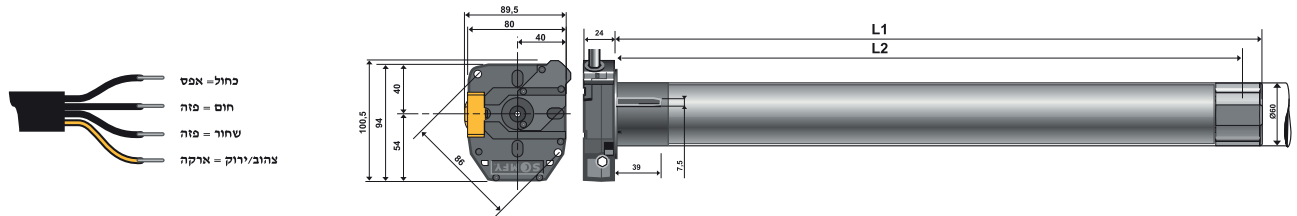

* למשקלים כבדים בצינור 70, סומפי ממליצה להשתמש בכוסית מחוזקת, ניתן למצוא בע"מ 47.

מנוע CSI - גיבוי ידני

מנועי קוטר 50 / 60 (גיבוי ידני)

- סדרת המנועים המתאימה לשומרי שבת.
- הפעלה ידנית - מנוע בעל קוטר 50/60 מ"מ המאפשר הפעלה ידנית (מנואלה).
- מצבי שימוש - להפעלה במצבי חירום או כשאספקת החשמל אינה סדירה.
- לחצני כיוון - למנוע לחצני כיוון מהירים וכבל חשמלי נשלף.