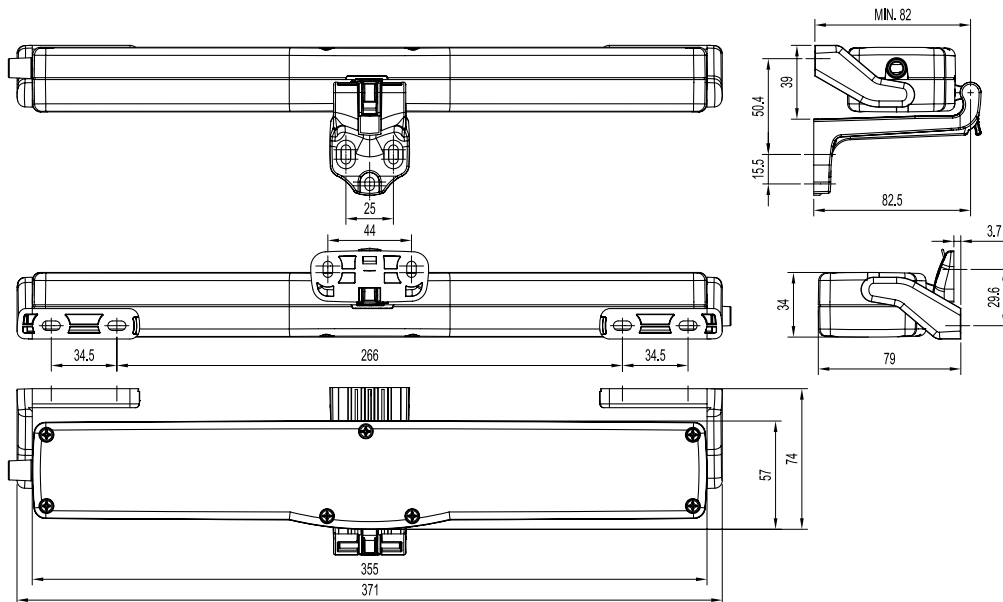

מחיר	מהירות	פתיחה	מומנט (NM)	תיאור פריט	מתח	מק"ט
✓	mm/s 11.6	מ"מ 240/360	250	קאטו 230 253 וולט שחור	230v	6030080
✓	mm/s 11.6	מ"מ 240/360	250	קאטו 230 253 וולט לבן	230v	6030081
✓	mm/s 11.6	מ"מ 240/360	250	קאטו 230 253 וולט אפור	230v	6030082
✓	mm/s 10.3	מ"מ 240/360	250	קאטו 253 מתח 24 וולט DC שחור	24v	6050057
✓	mm/s 10.3	מ"מ 240/360	250	קאטו 253 מתח 24 וולט DC לבן	24v	6050058
✓	mm/s 15.7	מ"מ 110-400	300	קאטו רדיו 230 וולט לבן	230v	6030581
✓	-	מ"מ 110-400	300	שלט רדיו דגם 16 איק ערוצים	-	7505025