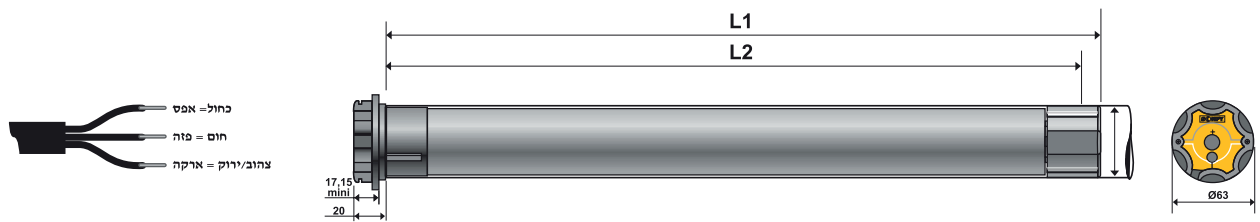

הצללות חיצוניות

סוככים וסוככי מסך (זיפים)

מנועי RTS

Maestria 50

מנוע מאסטריה RTS מיועד לסוככי מסך נגללים (נופלות וזיפים)

- התקנה קלה ופשוטה
- בעל מעצור במכשול בעליה ובירידה
- מנגנון מתיחת בד לצורך שמירת נראות הבד לאורך זמן
- 3 אפשרויות כיוון למנוע בהתאם לסוג הזיפ / סוכך
- ניתן לחבר לבית החכם של סומפי ולשלוט מאפליקצית הבית החכם

מנוע מאסטריה RTS מיועד לסוככי מסך נגללים (נופלות וזיפים)

- ייעוד המנוע - סדרת מנועים המיועדת לסוככי מסך (זיפים).
- פונקציית מתיחה - מיועד למסכי גלילה (נופלות בעלי נעילה ידנית).
- חיישן עומס - למנוע חיישן עומס המאפשר עצירה במכשול בעליה ובירידה.
- אפשרויות הפעלה - מאפשר הפעלה אלחוטית מרכזית, קבוצתית ו/או פרטנית.
- חיבור ישיר לחשמל - המנוע מחובר ישירות לחשמל וכל התכנות וההפעלה מתבצעים באמצעות שלט רחוק.
- כבל חשמלי נשלף - למנוע מאסטריה כבל חשמלי נשלף באורך 2.5 מ'.