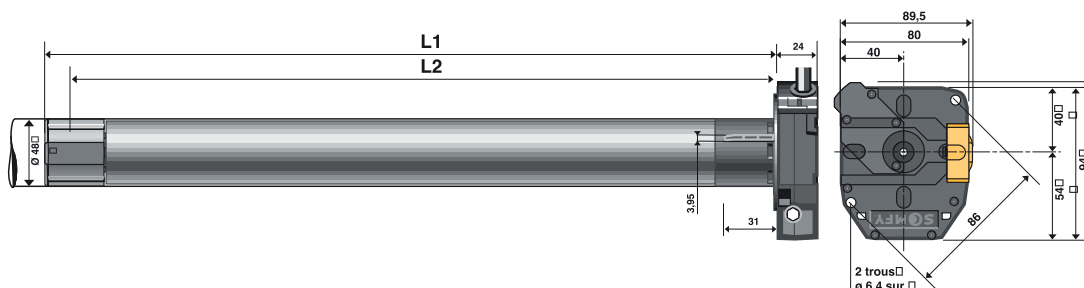

מנוע CSI RTS - גיבוי ידני עם מקלט מובנה

מנוע קוטר 50 (גיבוי ידני)

- סדרת המנועים המתאימה לשומרי שבת.
- הפעלה ידנית - מנוע אלחוטי המאפשר הפעלה באמצעות שלט רחוק וגם באופן ידני (מנואלה).
- אפשרויות הפעלה - מאפשר הפעלה אלחוטית מרכזית, קבוצתית ו/או פרטנית.
- חיבור ישיר לחשמל - המנוע מחובר ישירות לחשמל וכל התכנות וההפעלה מתבצעים באמצעות שלט רחוק.

תושבת מעבר למנוע עם גיבוי ידני

ייעוד / שימוש:

מתאם אשר מעביר את ראש המנוע עם גיבוי ידני לתושבת סטנדרטית. כולל שני ברגים.

מותאמת למנוע עם גיבוי ידני בלבד. למומנט מקסימלי של 85NM.

מנועי CSI RTS גיבוי ידני

קוטר צינור		אורך		קוד הנחה	פריט	מק"ט
Ø 78	Ø 70	L2 (מ"מ)	L1 (מ"מ)			
✓	✓	759	774	80	סט מנוע ג'ט 10/17 - גיבוי ידני RTS	1240626
✓	✓	759	774	80	סט מנוע מטאור 20/17 - גיבוי ידני RTS	1240627
✓	✓	759	774	80	סט מנוע הליוס 30/17 - גיבוי ידני RTS	1240628
✓	✓	759	774	40	סט מנוע מרינר 40/12 - גיבוי ידני RTS	1049529

* מנוע גיבוי ידני עם מקלט מובנה.

* מחיר מנועי RTS אינו כולל שלטים, ניתן לקבל מחירי שלטים בע"מ 46.