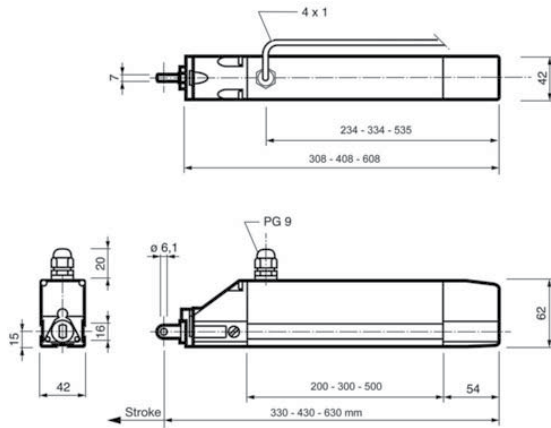

מנוע רודאו

- מנוע קווי בעל פתיחה משתנה.
- דרגת הגנה גבוהה - IP55.

24V

230V

- מנוע קווי ללא תחזוקה.
- פתיחה משתנה.
- דרגת הגנה גבוהה IP55.
- מתח: AC 230V או DC 24V

מנועי אזורור ופינוי עשן - קוד הנחה 28

מחיר	מהירות	פתיחה	מומנט (NM)	תיאור פריט	מתח	מק"ט
✓	8 mm/s	300 מ"מ	450	מנוע חלון רודאו 450 ניוטון 230V - פתיחה 300 מ"מ	230V	1230030
✓				מערכת פיקוד לתיאום שני מנועים עבור מנוע קיפ		2700171
✓	8 mm/s	300 מ"מ	1000	מנוע חלון רודאו 1000 ניוטון 230V - פתיחה 300 מ"מ	230V	1230031
✓	3.3 mm/s	100 מ"מ	2500	מנוע בוכנה שאקו 2500 ניוטון 24V - פתיחה 100 מ"מ	24V	6260251
✓	3.3 mm/s	200 מ"מ	2500	מנוע בוכנה שאקו 2500 ניוטון 24V - פתיחה 200 מ"מ	24V	6260252
✓	3.3 mm/s	300 מ"מ	2500	מנוע בוכנה שאקו 2500 ניוטון 24V - פתיחה 300 מ"מ	24V	6260253
✓	5 mm/s	180 מ"מ	650	מנוע מסילה סקיירו 650 ניוטון 230V - פתיחה 180 מ"מ	230V	6220101