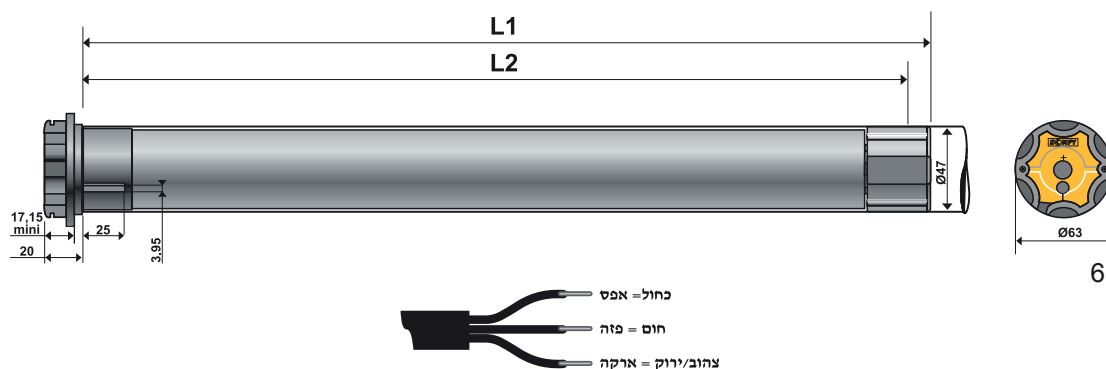

מנוע אלטוס קוטר 50/60 (RTS)

פתרון משלים למנועי ה-RTS (ללא בקר עומס) בעלי קוטר 50/60 מ"מ

- אפשרויות הפעלה - מאפשר הפעלה אלחוטית מרכזית, קבוצתית ו/או פרטנית.
- חיבור ישיר לחשמל - המנוע מחובר ישירות לחשמל וכל התכנות וההפעלה מתבצעים באמצעות שלט רחוק.
- כבל חשמלי נשלף - למנוע אלטוס כבל חשמלי נשלף באורך 2.5 מ'.

מנוע אלטוס קוטר 50/60 (RTS)

קוטר צינור				אורך		קוד	פריט	מק"ט
Ø 110/130	Ø 89	Ø 70	Ø 60	L2 (מ"מ)	L1 (מ"מ)	הנחה		
		✓	✓	590	605	26	סט מנוע אלטוס RTS 6/12	1032916
		✓	✓	590	605	26	סט מנוע אלטוס RTS 10/12	1240609
		✓	✓	640	655	26	סט מנוע אלטוס RTS 20/12	1240610
		✓	✓	640	655	26	סט מנוע אלטוס RTS 30/12	1240612
		✓	✓	660	675	26	סט מנוע אלטוס RTS 40/12	1240613
		✓	✓	660	675	13	סט מנוע אלטוס RTS 50/12	1051332
✓	✓	✓		717	734	13	סט מנוע אלטוס RTS 55/17	1161168
✓	✓	✓		717	734	13	סט מנוע אלטוס RTS 70/17	1163116
✓	✓	✓		717	734	13	סט מנוע אלטוס RTS 85/17	1165150
✓	✓	✓		717	734	13	סט מנוע אלטוס RTS 100/12	1166081
✓	✓	✓		717	734	13	סט מנוע אלטוס RTS 120/12	1240629

* מחיר מנועי RTS אינו כולל שלטים. ניתן לקבל מחירי שלטים בע"מ 46.

* לתשומת לבך, אורך מנועי סדרה זו קוצר בין 2-5 ס"מ.

* למשקלים כבדים בצינור 70, סומפי ממליצה להשתמש בכוסית מחוזקת, ניתן למצוא בע"מ 47.