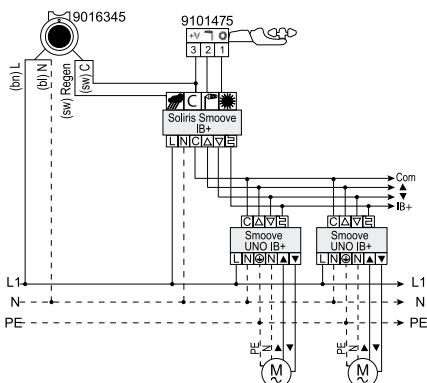

מנועי CSI גיבוי ידני

קוטר צינור		אורך		קוד	פריט	מק"ט
Ø 78	Ø 70	L2 (מ"מ)	L1 (מ"מ)	הנחה		
✓	✓	529	544	75	סט מנוע ג'ט 10/17 - גיבוי ידני	1037530
✓	✓	579	594	75	סט מנוע מטאור 20/17 - גיבוי ידני	1041491
✓	✓	579	594	75	סט מנוע גימיני 25/17 - גיבוי ידני	1043294
✓	✓	579	594	75	סט מנוע הליוס 30/17 - גיבוי ידני	1045405
✓	✓	649	664	75	סט מנוע מרינר 40/17 - גיבוי ידני	1049510
✓	✓	630	646	75	סט מנוע אוריון 55/17 - גיבוי ידני	1161166
✓	✓	665	681	75	סט מנוע אנטרס 70/17 - גיבוי ידני	1163114
✓	✓	665	681	75	סט מנוע יופיטר 85/17 - גיבוי ידני	1165117
✓	✓	665	681	75	סט מנוע טארוס 120/12 - גיבוי ידני	1167057

* תוספת לסט סמוי 16 ש"ח.

מק"ט: 1818316

סוליריס סמוב בו+

בקר רוח / גשם / שמש למערכות חשמל חכם מחוות המשלב שבשבת רוח מחוות / חיישן גשם להפעלה דרך מערכת הבקרה של הבית החכם בהתאם לעוצמת הרוח / גשם / שמש. ניתן לכוון את עוצמת הרוח / השמש בעזרת התפריט הדיגיטלי. מידות: 71x50.