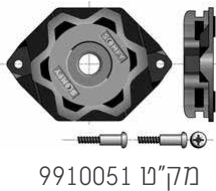

מק"ט 9910051

מותאמת למנוע עם גיבוי ידני בלבד. למומנט מקסימלי של 85NM.

מנועי CSI גיבוי ידני קוטר 50/60

קוטר צינור				אורך		קוד	פריט	מק"ט
Ø 110/130	Ø 89	Ø 70	Ø 60	L2 (מ"מ)	L1 (מ"מ)	הנחה		
		✓	✓	529	544	4	סט מנוע סרס 8/17 - גיבוי ידני	1035077
		✓	✓	529	544	4	סט מנוע ג'ט 10/17 - גיבוי ידני	1037530
		✓	✓	579	594	4	סט מנוע מטאור 20/17 - גיבוי ידני	1041491
		✓	✓	579	594	4	סט מנוע גימיני 25/17 - גיבוי ידני	1043294
		✓	✓	579	594	4	סט מנוע הליוס 0-30/17 - גיבוי ידני	1045405
	✓	✓	✓	649	664	4	סט מנוע מרינר 40/17 - גיבוי ידני	1049510
✓	✓	✓		630	646	4	סט מנוע אוריון 55/17 - גיבוי ידני	1161166
✓	✓	✓		665	681	4	סט מנוע אנטרס 70/17 - גיבוי ידני	1163114
✓	✓	✓		665	681	4	סט מנוע יופיטר 85/17 - גיבוי ידני	1165117
✓	✓	✓		665	681	4	סט מנוע טיטן 100/12 - גיבוי ידני	1240625
✓	✓	✓		665	681	4	סט מנוע טארוס 120/12 - גיבוי ידני	1167057

* תוספת לסט סמוי 16 ש"ח.

* למשקלים כבדים בצינור 70, סומפי ממליצה להשתמש בכוסית מחוזקת, ניתן למצוא בע"מ 47.