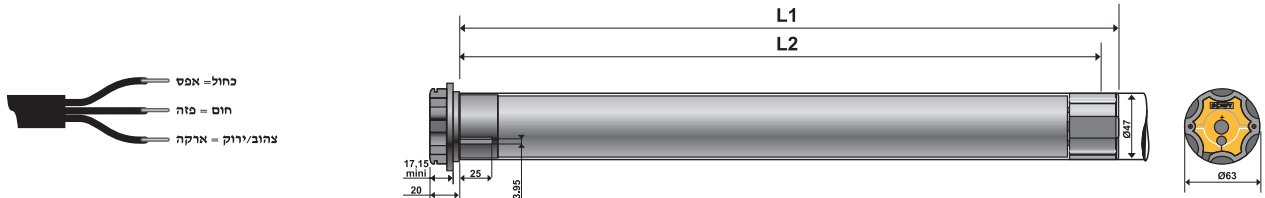

מנוע אוקסימו קוטר 50 (RTS)

הפתרון להפעלה אלחוטית מרכזית, קבוצתית ו/או פרטנית של תריסי הגלילה

סדרת מנועי אוקסימו RTS מאופיינת ב-3 תכונות עיקריות:

- מקלט פנימי - נמצא בגוף המנוע ואינו תופס מקום על הקיר או בארגז.
- חיבור ישיר לחשמל - המנוע מחובר ישירות לחשמל וכל התכנות וההפעלה מתבצעים באמצעות שלט רחוק.
- בקר תנועה אלקטרוני - עוצר את התריס בעת התקלות במכשול.

מנועי אוקסימו (RTS)

קוטר צינור	אורך		קוד הנחה	פריט	מק"ט			
	Ø 89	Ø 70				Ø 60	L2 (מ"מ)	L1 (מ"מ)
	✓	✓	375	415	7	סמ מנוע אוקסימו קצר RTS 6/17	1130128	
	✓	✓	590	605	7	סמ מנוע אוקסימו RTS 6/17	1032543	
	✓	✓	640	655	7	סמ מנוע אוקסימו RTS 10/17	1037533	
	✓	✓	640	655	7	סמ מנוע אוקסימו RTS 20/17	1041494	
	✓	✓	660	675	7	סמ מנוע אוקסימו RTS 30/17	1045407	
✓	✓	✓	730	745	7	סמ מנוע אוקסימו RTS 40/17	1049512	

- מנוע אוקסימו קצר מסופק עם שני תופסנים קשיחים ונדרש לשלב מעצורים לשלב התחתון (סטופרים).
- תוספת 54 ₪ - ABS (עד 30NM).
- מחיר מנועי RTS אינו כולל שלטים. ניתן לקבל מחירי שלטים בע"מ 46.

מק"ט ימין - 9705414
מק"ט שמאל - 9705415

somfy המלצת

שים לב, מנוע מסדרת אוקסימו הינו מנוע בעל מנגנון עומס המאפשר עצירה במכשול. הוספה של יחידה מכנית מסוג ABS תאפשר למנוע רגישות גבוהה יותר לזהות מכשול ולמנוע פגיעה במכלול התריס ובמנוע. יחידת ה-ABS מתאימה למנועי אוקסימו בעוצמה מקסימלית של 30NM.