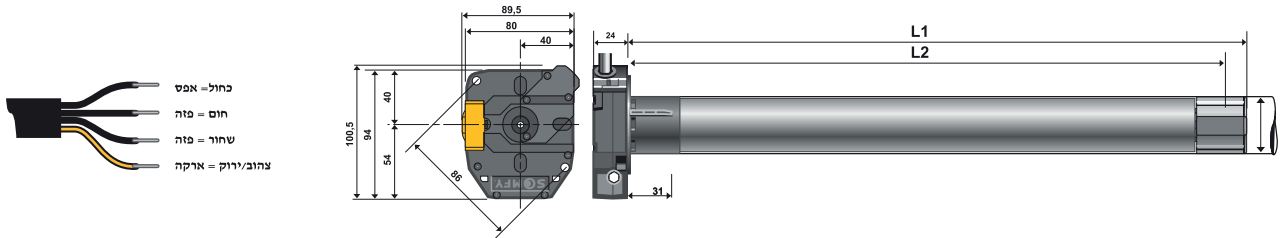

מנוע CSI - גיבוי ידני מחווט

מנועי קוטר 50 / 60 (גיבוי ידני)

- סדרת המנועים המתאימה לשומרי שבת.
- הפעלה ידנית - מנוע בעל קוטר 50/60 מ"מ המאפשר הפעלה ידנית (מנואלה).
- מצבי שימוש - להפעלה במצבי חירום או כשאספקת החשמל אינה סדירה.
- לחצני כיוון - למנוע לחצני כיוון מהירים וכבל חשמלי נשלף.

תושבת מעבר למנוע עם גיבוי ידני

ייעוד / שימוש:

מתאם אשר מעביר את ראש המנוע עם גיבוי ידני לתושבת סטנדרטית. כולל שני ברגים.

מותאמת למנוע עם גיבוי ידני בלבד. למומנט מקסימלי של 85NM.

מנועי CSI גיבוי ידני קוטר 50/60

קוטר צינור				אורך		קוד	פריט	מק"ט
Ø 110/130	Ø 89	Ø 70	Ø 60	L2 (מ"מ)	L1 (מ"מ)	הנחה		
		✓	✓	529	544	4	סט מנוע סרס 8/17 - גיבוי ידני	1035077
		✓	✓	529	544	4	סט מנוע ג'ט 10/17 - גיבוי ידני	1037530
		✓	✓	579	594	4	סט מנוע מטאור 20/17 - גיבוי ידני	1041491
		✓	✓	579	594	4	סט מנוע גימיני 25/17 - גיבוי ידני	1043294
		✓	✓	579	594	4	סט מנוע הליוס 0-30/17 - גיבוי ידני	1045405
	✓	✓	✓	649	664	4	סט מנוע מרינר 40/17 - גיבוי ידני	1049510
✓	✓	✓		630	646	4	סט מנוע אוריון 55/17 - גיבוי ידני	1161166
✓	✓	✓		665	681	4	סט מנוע אנטרס 70/17 - גיבוי ידני	1163114
✓	✓	✓		665	681	4	סט מנוע יופיטר 85/17 - גיבוי ידני	1165117
✓	✓	✓		665	681	4	סט מנוע טיטן 100/12 - גיבוי ידני	1240625
✓	✓	✓		665	681	4	סט מנוע טארוס 120/12 - גיבוי ידני	1167057

* תוספת לסט סמוי 16 ש"ח.

* למשקלים כבדים בצינור 70, סומפי ממליצה להשתמש בכוסית מחוזקת, ניתן למצוא בע"מ 47.