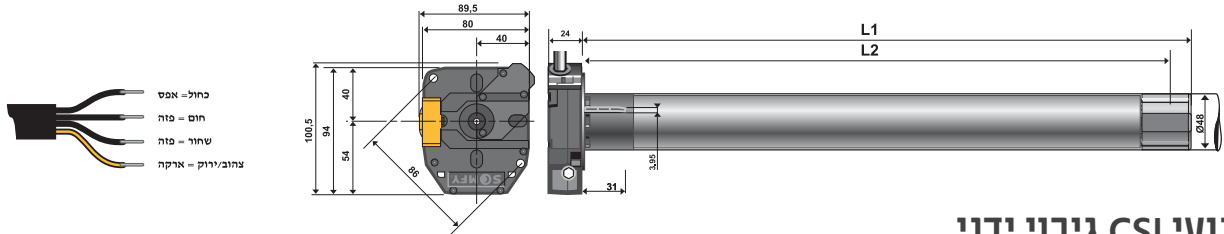

מנוע CSI מחווט - גיבוי ידני

מנוע קוטר 60 / 50 (גיבוי ידני)

- סדרת המנועים מתאימה לשומרי שבת.
- הפעלה ידנית - מאפשר הפעלה ידנית (מנואלה).
- מצבי שימוש - להפעלה במצבי חירום או כשאספקת החשמל אינה סדירה.
- לחצני כיוון - למנוע לחצני כיוון מהירים וכבל חשמלי נשלף.