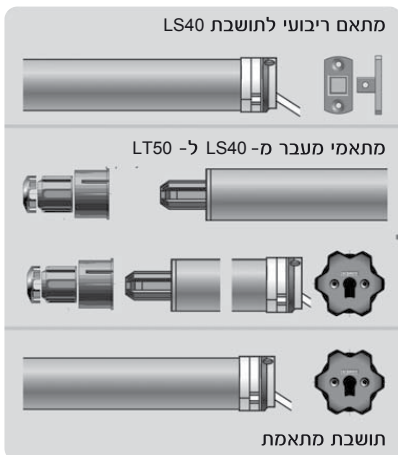

תושבת מתאמת קוטר 40 לקוטר 50

ייעוד / שימוש:

תושבת מתאמת אשר מעבירה מראש מנוע קוטר 40 לראש מנוע קוטר 50. חיבור בעזרת שני ברגים המותאמים לראש מנוע קוטר 40.

מק"ט 9500659

למומנט מקסימלי של 13NM

מנועי אלטוס קוטר 40 (RTS)