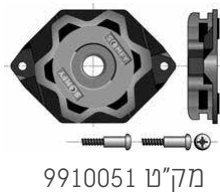

תושבת מעבר למנוע עם גיבוי ידני

ייעוד / שימוש:

מתאם אשר מעביר את ראש המנוע עם גיבוי ידני לתושבת סטנדרטית. כולל שני ברגים.

מותאמת למנוע עם גיבוי ידני בלבד. למומנט מקסימלי של 85NM

מנועי CSI RTS גיבוי ידני

קוטר צינור		אורך		קוד הנחה	פריט	מק"ט
Ø 70	Ø 60	L2 (מ"מ)	L1 (מ"מ)			
✓	✓	759	774	8	סט מנוע ג'ט 10/17 - גיבוי ידני RTS	1240626
✓	✓	759	774	8	סט מנוע מטאור 20/17 - גיבוי ידני RTS	1240627
✓	✓	759	774	8	סט מנוע הליוס 30/17 - גיבוי ידני RTS	1240628
✓	✓	759	774	8	סט מנוע מרינר 40/12 - גיבוי ידני RTS	1049529