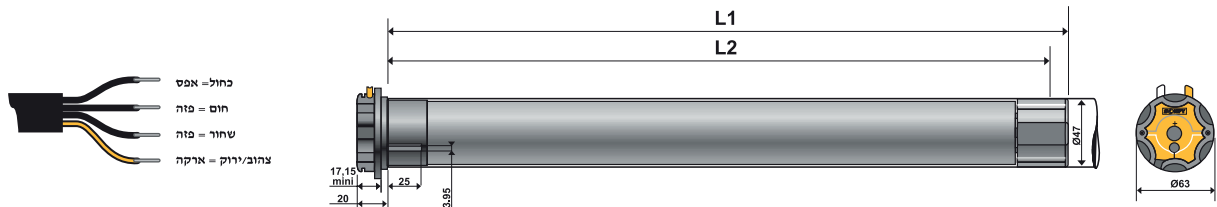

מנועי HI-PRO

מנוע HI-PRO קוטר 50/60 (17 סל"ד)

סדרת המנועים HI-PRO ב17 סל"ד בתחום הסוככים. המנועים מסדרה זו מאופיינים על ידי מספר יתרונות:

- לחצני כיוון - מהירים, המאפשרים כיוון מהיר ודיוק מרבי.
- התקנה נוחה - תושבת שישה מצבים המאפשרת נוחות התקנה וגישה טובה יותר ללחצני הכיוון, כמו כן שטח הפנים של ראש המנוע גדול, דבר המאפשר חביקה טובה יותר.
- מעצור אלקטרומגנטי כפול - הגנה כפולה של המנוע המונע נפילה בלתי רצויה של התריס.
- כבל חשמלי - כבל נשלף המאפשר פירוק והרכבה מהירים של המנוע 2.5 מ'.

מנועי קוטר 50/60

קוטר צינור			אורך		קוד	פריט	מק"ט
Ø 78	Ø 70	Ø 60 מרקזה	L2 (מ"מ)	L1 (מ"מ)	הנחה		
✓	✓	✓	510	525	70	סט מנוע גט 10/17	1037532
✓	✓	✓	510	525	70	סט מנוע אטלס 15/17	1039452
✓	✓	✓	540	555	70	סט מנוע מטאור 20/17	1041493
✓	✓	✓	540	555	70	סט מנוע גימיני 25/17	1043295
✓	✓	✓	590	605	70	סט מנוע הליוס 30/17	1045406
✓	✓		590	605	70	סט מנוע אפולו 35/17	1047284
✓	✓		640	655	70	סט מנוע מרינר 40/17	1049511
✓	✓		590	605	70	סט מנוע וקטרן 50/12	1051330
✓			597	614	71	סט מנוע אוריון 55/17	1161167
✓			642	659	71	סט מנוע אנטרס 70/17	1163115
✓			642	659	71	סט מנוע יופיטר 85/17	1165118
✓			642	659	71	סט מנוע טיטן 100/12	1166075
✓			642	659	71	סט מנוע טארוס 120/12	1167056

מנוע קוטר 40

קוטר צינור		אורך		קוד	פריט	מק"ט
Ø 70	פח - Ø 40	L2 (מ"מ)	L1 (מ"מ)	הנחה		
✓	✓	421	502	13	סט מנוע LS 40 4/16	1240583
✓	✓	448	469	13	סט מנוע LS 40 9/16	1240584

* בידוד פנימי כפול - מנוע ללא גיד הארקה באישור מכון התקנים.