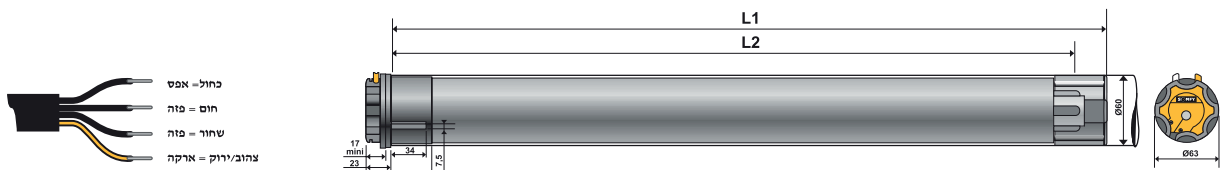

מנועי קוטר 40

קוטר צינור			אורך		קוד	פריט	מק"ט
Ø 70	Ø 60	פח - Ø 40	L2 (מ"מ)	L1 (מ"מ)	הנחה		
✓	✓	✓	421	442	13	סט מנוע 4/16 LS 40	1240583
✓	✓	✓	448	469	13	סט מנוע 9/16 LS 40	1240584

* בידוד פנימי כפול - מנוע ללא גיד הארקה באישור מכון התקנים.

מנוע HI-PRO

סדרת המנועים HI PRO 12 סל"ד בתחום תריסי הגלילה בעלי קוטר 50/60 מ"מ המנועים מסדרה זו מאופיינים במספר יתרונות:

- כיוון המנוע - לחצני כיוון מהירים, המאפשרים כיוון מהיר ודיוק מרבי.
- התקנה נוחה - תושבת שישה מצבים המאפשרת נוחות התקנה וגישה טובה יותר ללחצני הכיוון, כמו כן שטח הפנים של ראש המנוע גדול, דבר המאפשר חביקה טובה יותר.
- מעצור אלקטרומגנטי כפול - הגנה כפולה של המנוע המונע נפילה בלתי רצויה של התריס.
- כבל חשמלי נשלף - מאפשר פירוק והרכבה מהירים של המנוע.

מנועי HI-PRO קוטר 50/60 (12 סל"ד)

קוטר צינור				אורך		קוד	פריט	מק"ט
Ø 110/130	Ø 89	Ø 70	Ø 60	L2 (מ"מ)	L1 (מ"מ)	הנחה		
		✓	✓	490	505	5	סט מנוע סרס 8/12	1035078
		✓	✓	490	505	5	סט מנוע ג'ט 10/12	1037531
		✓	✓	510	525	5	סט מנוע אטלס 15/12	1039451
		✓	✓	510	525	5	סט מנוע מטאור 20/12	1041492
		✓	✓	540	555	5	סט מנוע הליוס 30/12	1240615
		✓	✓	590	605	5	סט מנוע מרינר 40/12	1240616
	✓	✓	✓	590	605	5	סט מנוע וקטרן 50/12	1051330
	✓	✓		597	614	23	סט מנוע S2 וגה 60/12 PRO	1162120
	✓	✓		642	659	23	סט מנוע סיריוס 80/12 PRO	1240667
✓	✓	✓		642	659	2	סט מנוע טיטן 100/12	1166075
✓	✓	✓		642	659	2	סט מנוע טארוס 120/12	1167056

* סדרת מנועי 17 סל"ד ו-12 סל"ד זהות בתכונותיהם אך עם מהירות שונה.
* למשקלים כבדים בצינור 70, סומפי ממליצה להשתמש בכוסית מחוזקת, ניתן למצוא בע"מ 47.

המלצת somfy

לצד המנוע ניתן לשלב מפסק מפתח משוריין רגעי.
ניתן למצוא מחיר מפסק בעמ' 19.