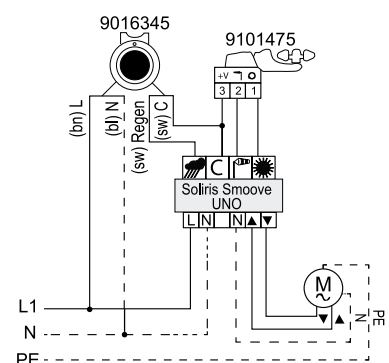

* תוספת לסט סמוי 16 ש"ח.

מק"ט: 1818316

סוליריס סמוב בו+

בקר רוח / גשם / שמש למערכות חשמל חכם מחוות המשלב שבשבת רוח מחוות / חיישן גשם להפעלה דרך מערכת הבקרה של הבית החכם בהתאם לעוצמת הרוח / גשם / שמש. ניתן לכוון את עוצמת הרוח / השמש בעזרת התפריט הדיגיטלי. מידות: 71x50.

מק"ט: 9101481

שבשבת רוח מחוות האוליס 5 מטר

חיישן רוח מחווט. במידה ועוצמת הרוח חזקה המערכת סוגרת את הסוכך אוטומטית. בעל תקן IP55.

מק"ט: 1818314

סוליריס סמוב אנו

בקר רוח / גשם / שמש מחווט המשלב שבשבת רוח מחוות / חיישן גשם להפעלה פרטנית של הסוכך בהתאם לעוצמת הרוח / גשם / שמש. ניתן לכוון את עוצמת הרוח / השמש בעזרת התפריט הדיגיטלי. מידות: 71x50.