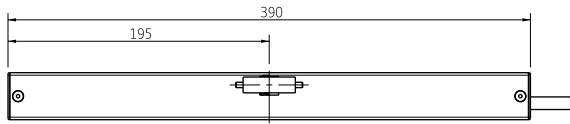

מנוע מינגרדי מנועי מינגרדי - קוד הנחה 28

מיקרו EVO 1

- 230V/24V
- 300 ניוטון
- פתיחה של עד 400 מ"מ
- כיוון פתיחה ע"י בורר
- ניתן לחבר עד 4 מנועים במקביל
- ללא צורך ביחידת סנכרון

מיקרו EVO 2

- 24V
- 400 ניוטון
- פתיחה של עד 600 מ"מ
- כיוון פתיחה ע"י בורר
- עומד בתקן אש אירופאי
- ניתן לחבר עד 4 מנועים במקביל
- ללא צורך ביחידת סנכרון

מחיר	מהירות	פתיחה	מומנט (NM)	מק"ט	מתח	תיאור פריט
✓	13 mm/s	100-400 מ"מ	300NM	2713804	230V	מנוע מיקרו EVO 1 - כסוף
✓	13 mm/s	100-400 מ"מ	300NM	2713806	230V	מנוע מיקרו EVO 1 - שחור
✓	13 mm/s	100-400 מ"מ	300NM	2713792	24V	מנוע מיקרו EVO 1 - כסוף
✓	13 mm/s	100-400 מ"מ	300NM	2713793	24V	מנוע מיקרו EVO 1 - שחור

* סט המנוע מגיע עם תושבת תחתונה ועליונה

מחיר	מהירות	פתיחה	מומנט (NM)	מק"ט	מתח	תיאור פריט
✓	15 mm/s	150-600 מ"מ	400NM	2701058	24V	מנוע מיקרו EVO 2 - כסוף
✓	15 mm/s	150-600 מ"מ	400NM	2701065	24V	מנוע מיקרו EVO 2 - שחור
✓	-	-	-	2713820	-	תושבת תחתונה לבנה למנוע מיקרו EVO 2
✓	-	-	-	2713821	-	תושבת תחתונה שחורה למנוע מיקרו EVO 2
✓	-	-	-	2701017	-	תושבת עליונה לבנה למנוע מיקרו EVO 2
✓	-	-	-	2701010	-	תושבת עליונה שחורה למנוע מיקרו EVO 2

* סט המנוע אינו מגיע עם תושבת תחתונה ועליונה, יש להוסיף להזמנה בהתאם לסוג ההתקנה