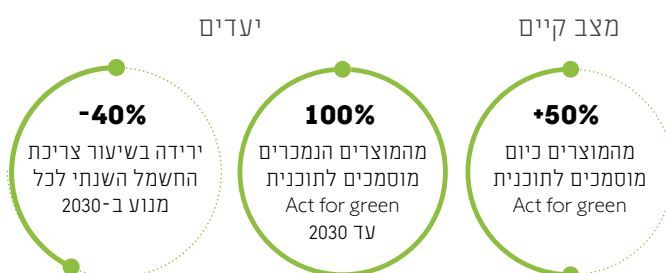

עיצוב בר קיימא של מוצרים