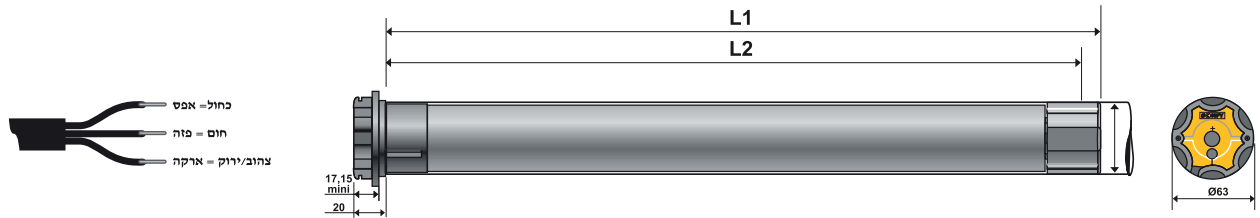

מנוע אוראה RTS

- ייעוד המנוע - סדרת מנועים המיועדת לסוככי קסטה.
- חיישן עומס - למנוע חיישן עומס המאפשר סגירה עדינה והרמטית של הסוכך בתוך הקסטה.
- אפשרויות הפעלה - מאפשר הפעלה אלחוטית מרכזית, קבוצתית ו/או פרטנית.
- חיבור ישיר לחשמל - המנוע מחובר ישירות לחשמל וכל התכנות וההפעלה מתבצעים באמצעות שלט רחוק.
- כבל חשמלי נשלף - למנוע אוראה כבל חשמלי נשלף באורך 2.5 מ'.

מנועי אוראה קוטר 50 (RTS) לסוכך קסטה

מק"ט	פריט	קוד הנחה	אורך		קוטר צינור	
			L1 (מ"מ)	L2 (מ"מ)	Ø 78	Ø 70
1117133	סט מנוע אוראה RTS 40/17	12	745	730	✓	✓
1118099	סט מנוע אוראה RTS 50/12	12	675	660	✓	✓

* לתשומת לבך, אורך מנועי סדרה זו קוצר בין 2-5 ס"מ (עד 40NM).

מנועי אוראה קוטר 60 (RTS) לסוכך קסטה

מק"ט	פריט	קוד הנחה	אורך		קוטר צינור
			L1 (מ"מ)	L2 (מ"מ)	Ø 78
1181068	סט מנוע אוראה RTS 55/17	12	734	717	✓
1182050	סט מנוע אוראה RTS 70/17	12	734	717	✓
1183057	סט מנוע אוראה RTS 85/17	12	734	717	✓
1184058	סט מנוע אוראה RTS 100/12	12	734	717	✓
1184063	סט מנוע אוראה RTS 120/12	12	734	717	✓