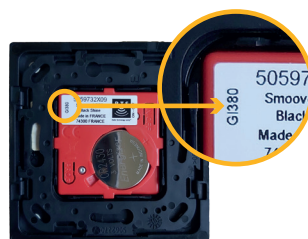

0921
שנה חודש
בשנה

9.2021

מנוע סומפי

5062179A Q1C15168004229
קוד מוצר שנה יום שנה
בשנה

17.6.2015

שלט קיר - סמוב

G 380
שנה שבוע
בשנה

13.9.2020-20.9.2020