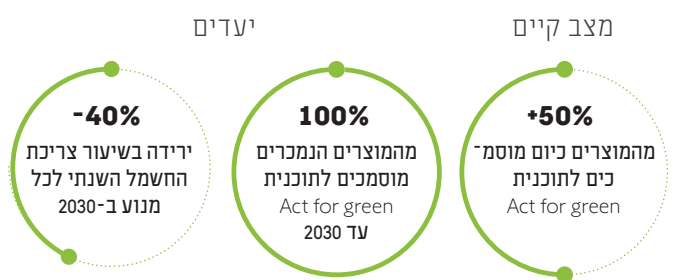

עיצוב בר קיימא של מוצרים