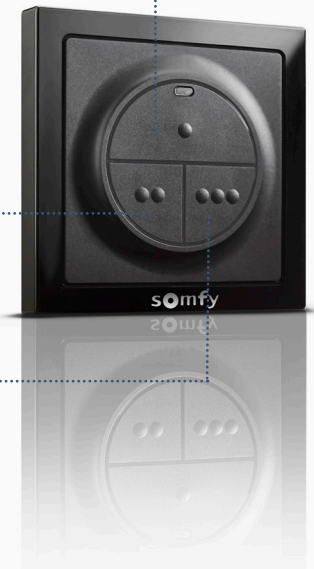

שלט קיר אלחוטי 3 ערוצים מוגן מים

השלט בעל 3 ערוצים ומאפשר שליטה על פתחים ותאורה בתוך ו/או מחוץ לבית בלחיצה אחת Somfy משיקה שלט קיר חדשני מוגן מים להפעלת מוצרים ממנועים ותאורה במוסך ובציוד חיצוני. השלט הינו בגודל של מתג תאורה (8X8 ס"מ) השלט החדש נועד לתת פתרון לתנאים חיצוניים בהם הוא חשוף לתנאי מזג אוויר הפכפכיים בשונה מאוד מתנאים של פנים הבית.

שליטה מתוך הבית ומחוצה לו

בפנים או בחוץ, מתג הקיר האלחוטי המעוצב ניתן להתקנה בכל מקום עפ"י צרכי הלקוח, ניתן להתקנה בקלות ללא צורך בחיווט

נוחות

3 לחצנים המיועדים ל-3 ערוצים, קל ופשוט לשימוש

רב ערוצי

מוצר לשליטה רב ערוצית המותאם למוצרים הפועלים בטכנולוגיית ה-RST של סומפי: תריסי גלילה, תריסים וניציאניים, ווילונות, שערים, תאורה וכו'