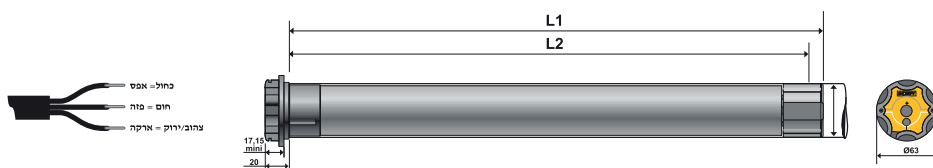

מנועי מאסטריה קוטר 50 WT לסוכן מסך (זיפ)

מק"ט	פריט	קוד הנחה	אורך ל (מ"מ)	קוטר צינור	✓
1110296	מאסטריה (סוכן מסך) WT 6/17	12	613	Ø 70	✓
1111214	מאסטריה (סוכן מסך) WT 10/17	12	663	Ø 70	✓
1112341	מאסטריה (סוכן מסך) WT 15/17	12	663	Ø 70	✓
1114290	מאסטריה (סוכן מסך) WT 25/17	12	663	Ø 70	✓
1116299	מאסטריה (סוכן מסך) WT 35/17	12	683	Ø 70	✓

* אביזרים למאסטריה תואמים לאביזרי סונס 50 (ניתן לראות בעמ' 21, 30-31)