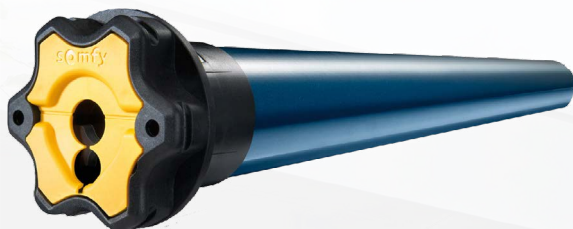

חדש!

Maestria 50

מנוע המיועד לסוככי מסך (זיפים)