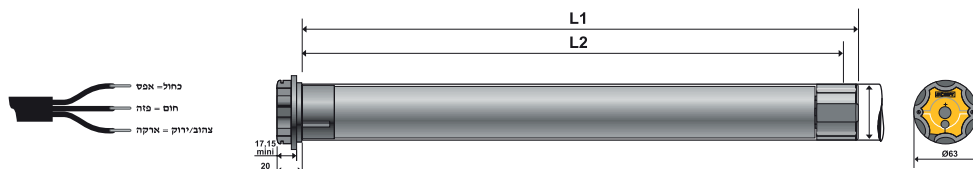

מנוע מאסטריה RTS - מיועד לסוכני מסך (זיפים)

- ייעוד המנוע - סדרת מנועים המיועדת לסוכני מסך (זיפים).
- חיישן עומס - למנוע חיישן עומס המאפשר עצירה במכשול בעליה ובירידה.
- אפשרויות הפעלה - מאפשר הפעלה אלחוטית מרכזית, קבוצתית ו/או פרטנית.
- חיבור ישיר לחשמל - המנוע מחובר ישירות לחשמל וכל התכנות וההפעלה מתבצעים באמצעות שלט רחוק.
- כבל חשמלי נשלף - למנוע מאסטריה כבל חשמלי נשלף באורך 2.5 מ'.

מנועי מאסטריה קוטר 50 (RTS) לסוכן מסך (זיפ)

מק"ט	פריט	קוד הנחה	אורך ל (מ"מ)	קוטר צינור	✓
1240220	מאסטריה (סוכן מסך) RTS 6/17	12	613	Ø 70	✓
1245884	מאסטריה (סוכן מסך) RTS 10/17	12	663	Ø 70	✓
1245885	מאסטריה (סוכן מסך) RTS 15/17	12	663	Ø 70	✓
1245886	מאסטריה (סוכן מסך) RTS 25/17	12	663	Ø 70	✓
1240245	מאסטריה (סוכן מסך) RTS 35/17	12	683	Ø 70	✓

מנוע מאסטריה WT - מיועד לסוכני מסך (זיפים)

- ייעוד המנוע - סדרת מנועים המיועדת לסוכני מסך (זיפים).
- חיישן עומס - למנוע חיישן עומס המאפשר עצירה במכשול בעליה ובירידה.
- כבל חשמלי נשלף - למנוע מאסטריה כבל חשמלי נשלף באורך 2.5 מ'.