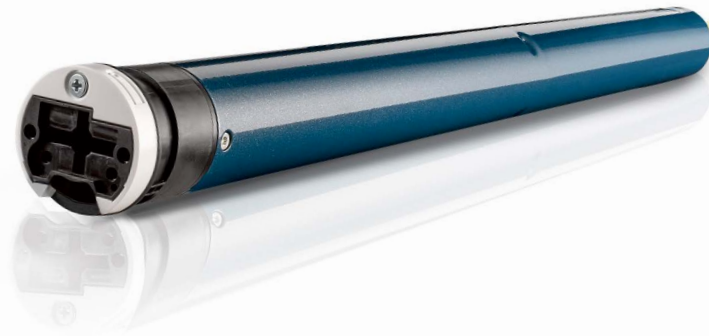

מנועי סונס 485 (SDN)

מנועי הגלילה האלקטרוניים לתחום הפרויקטים

- מנוע בעל תקשורת דו כיוונית
- פעולת מנועים אחידה (פתיחה באחוזים)
- שליטה והפעלה דרך מערכות בקרת הצללה/מבנה (חשמל חכם)

מחיר	שם פריט	מק"ט	קוד הנחה	טכנולוגיה
✓	סונס 2/25 30 RS485	1241145	35	RS485
✓	שנאי DC 1.5A למנוע 1	1870149	17	RS485
✓	שנאי DC 2.5A 24V עד 4.5A - מתאים לעד 3 מנועים	1860093	17	RS485
✓	סונס 3/30 40 RS485	1240555	35	RS485
✓	סונס 6/28 50 RS485	1002382	38	RS485
✓	ערכת כיוון לסונס RS485	9017142	0	RS485

לאיפיון פרויקטים, ופרטים - ניתן לפנות לסוכן המכירות