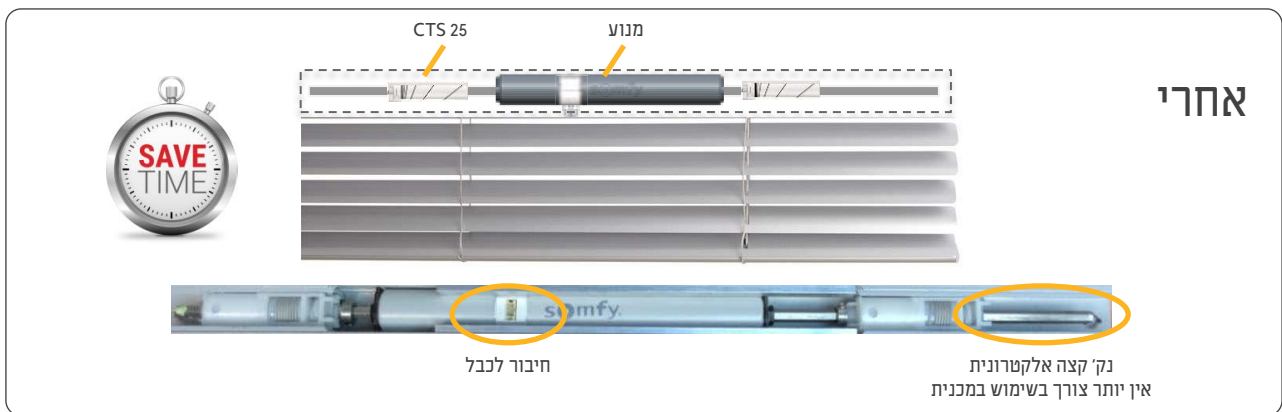

- מותאם לקסטות 25 מ"מ - 50 מ"מ
- לא מצריך מעצור מכני (מתאים למידות צלון קטנות)
- זמן התקנה קצר
- ערכת כיוון יעודית למנוע זה - מקט 9025698A
- זמין ב-3 מומנטים:

- **S** 0.6 NM / 32 Rpm ≤ 3 M²
- **M** 0.8 NM / 32 Rpm ≤ 4 M²
- **L** 1.2 NM / 32 Rpm ≤ 7 M²