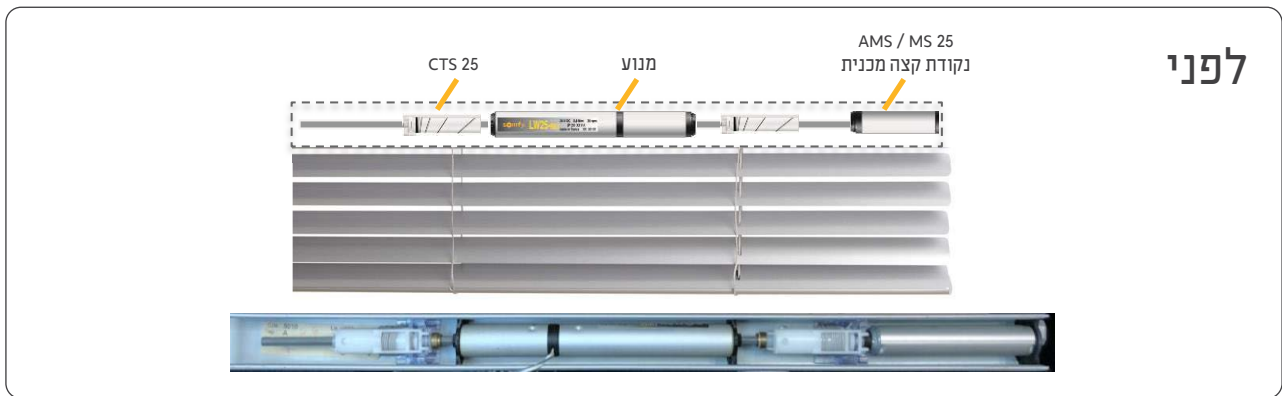

- מותאם לקסטות 25 מ"מ - 50 מ"מ
- לא מצריך מעצור מכני (מתאים למידות צלון קטנות)
- זמן התקנה קצר
- ערכת כיוון יעודית למנוע זה - מקט 9025698A
- זמין ב-3 מומנטים:

- **S** 0.6 NM / 32 Rpm ≤ 3 M²
- **M** 0.8 NM / 32 Rpm ≤ 4 M²
- **L** 1.2 NM / 32 Rpm ≤ 7 M²