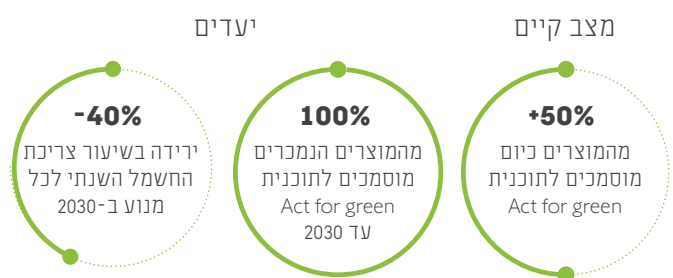

עיצוב בר קיימא של מוצרים