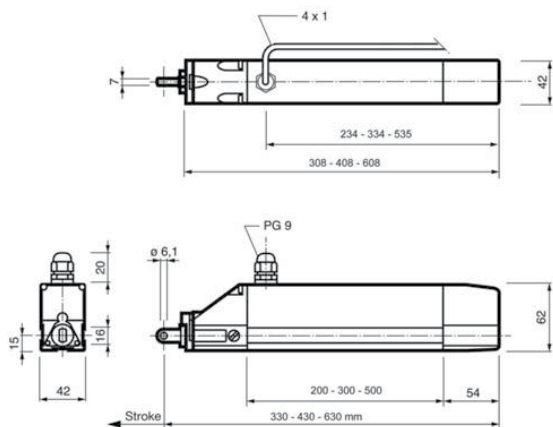

* סט המנוע אינו מגיע עם תושבת תחתונה ועליונה, יש להוסיף להזמנה בהתאם לסוג ההתקנה

מנוע רוּדאָ

- מנוע קווי בעל פתיחה משתנה.
- דרגת הגנה גבוהה - IP55.

24V

230V

חלון כיפה

חלון נפתח מלמטה

רפפה ורטיקלית