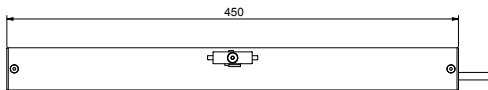

מיקרו EVO 2

- 24V
- 400 ניוטון
- פתיחה של עד 600 מ"מ
- כיוון פתיחה ע"י בורר
- עומד בתקן אש אירופאי
- ניתן לחבר עד 4 מנועים במקביל
- ללא צורך ביחידת סנכרון

מחיר	מהירות	פתיחה	מומנט (NM)	תיאור פריט	מתח	מק"ט
✓	13 mm/s	100-400 מ"מ	300NM	מנוע מיקרו EVO 1 - כסוף	230V	2713804
✓	13 mm/s	100-400 מ"מ	300NM	מנוע מיקרו EVO 1 - שחור	230V	2713806
✓	13 mm/s	100-400 מ"מ	300NM	מנוע מיקרו EVO 1 - כסוף	24V	2713792
✓	13 mm/s	100-400 מ"מ	300NM	מנוע מיקרו EVO 1 - שחור	24V	2713793