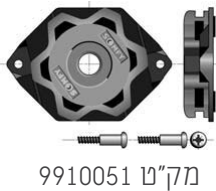

מותאמת למנוע עם גיבוי ידני בלבד. למומנט מקסימלי של 85NM.

מנועי CSI גיבוי ידני קוטר 50/60

קוטר צינור				אורך		קוד	פריט	מק"ט
Ø 110/130	Ø 89	Ø 70	Ø 60	L2 (מ"מ)	L1 (מ"מ)	הנחה		
		✓	✓	529	544	4	סט מנוע סרס 8/17 - גיבוי ידני	1035077
		✓	✓	529	544	4	סט מנוע ג'ט 10/17 - גיבוי ידני	1037530
		✓	✓	579	594	4	סט מנוע מטאור 20/17 - גיבוי ידני	1041491
		✓	✓	579	594	4	סט מנוע גימיני 25/17 - גיבוי ידני	1043294
		✓	✓	579	594	4	סט מנוע הליוס 0-30/17 - גיבוי ידני	1045405
	✓	✓	✓	649	664	4	סט מנוע מרינר 40/17 - גיבוי ידני	1049510
✓	✓	✓		630	646	4	סט מנוע אוריון 55/17 - גיבוי ידני	1161166
✓	✓	✓		665	681	4	סט מנוע אנטרס 70/17 - גיבוי ידני	1163114
✓	✓	✓		665	681	4	סט מנוע יופיטר 85/17 - גיבוי ידני	1165117
✓	✓	✓		665	681	4	סט מנוע טיטן 100/12 - גיבוי ידני	1240625
✓	✓	✓		665	681	4	סט מנוע טארוס 120/12 - גיבוי ידני	1167057

* תוספת לסט סמוי 16 ש"ח.