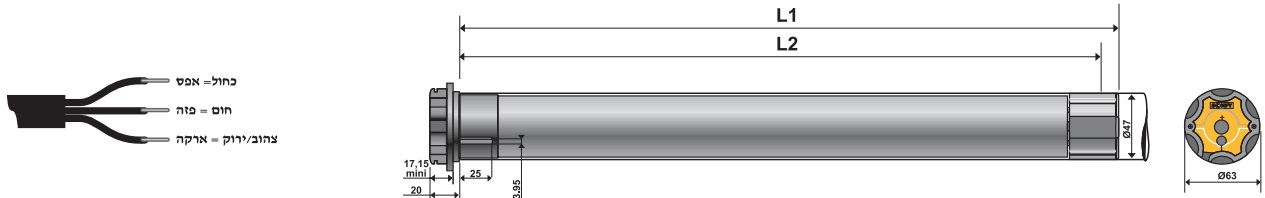

תריסי גלילה

מנועי RTS

מנוע אוקסימו קוטר 50 (RTS)

הפתרון להפעלה אלחוטית מרכזית, קבוצתית ו/או פרטנית של תריסי הגלילה

סדרת מנועי אוקסימו RTS מאופיינת ב-3 תכונות עיקריות:

- מקלט פנימי - נמצא בגוף המנוע ואינו תופס מקום על הקיר או בארגז.
- חיבור ישיר לחשמל - המנוע מחובר ישירות לחשמל וכל התכנות וההפעלה מתבצעים באמצעות שלט רחוק.
- בקר תנועה אלקטרוני - עוצר את התריס בעת התקלות במכשול.