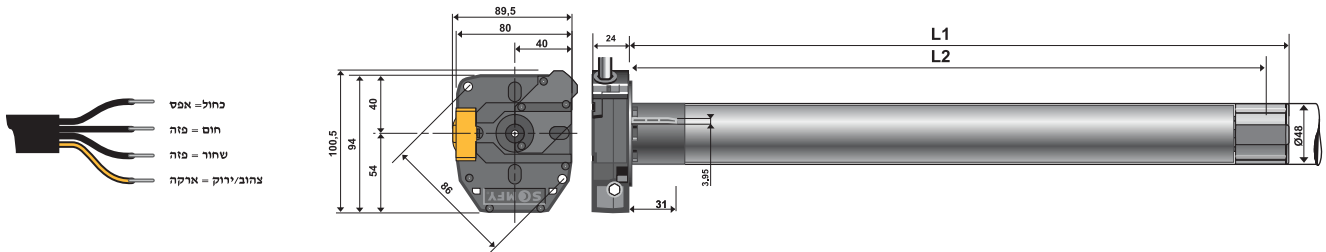

מנוע CSI מחווט - גיבוי ידני

מנוע קוטר 60 / 50 (גיבוי ידני)

- סדרת המנועים מתאימה לשומרי שבת.
- הפעלה ידנית - מאפשר הפעלה ידנית (מנואלה).
- מצבי שימוש - להפעלה במצבי חירום או כשאספקת החשמל אינה סדירה.
- לחצני כיוון - למנוע לחצני כיוון מהירים וכבל חשמלי נשלף.