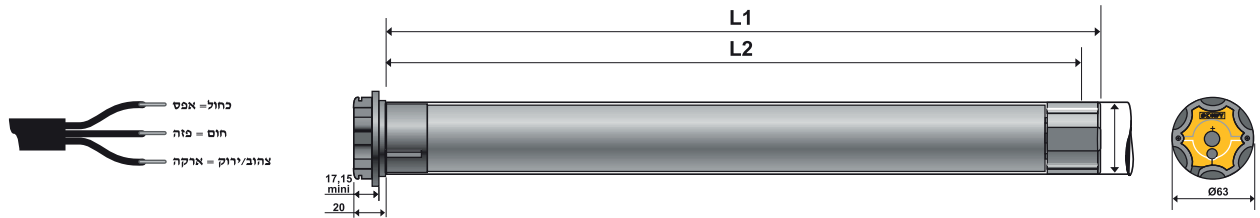

מנוע מאסטריה RTS - מיועד לסוככי מסך (זיפים)

- ייעוד המנוע - סדרת מנועים המיועדת לסוככי מסך (זיפים).
- חיישן עומס - למנוע חיישן עומס המאפשר עצירה במכשול בעליה ובירידה.
- אפשרויות הפעלה - מאפשר הפעלה אלחוטית מרכזית, קבוצתית ו/או פרטנית.
- חיבור ישיר לחשמל - המנוע מחובר ישירות לחשמל וכל התכנות וההפעלה מתבצעים באמצעות שלט רחוק.
- כבל חשמלי נשלף - למנוע מאסטריה כבל חשמלי נשלף באורך 2.5 מ'.

מנועי מאסטריה קוטר 50 (RTS) לסוכך מסך (זיפ)

קוטר צינור		אורך (מ"מ) L	קוד הנחה	פריט	מק"ט
Ø 78	Ø 70				
✓	✓	613	12	מאסטריה (סוכך מסך) RTS 6/17	1240220
✓	✓	663	12	מאסטריה (סוכך מסך) RTS 10/17	1245884
✓	✓	663	12	מאסטריה (סוכך מסך) RTS 15/17	1245885
✓	✓	663	12	מאסטריה (סוכך מסך) RTS 25/17	1245886
✓	✓	683	12	מאסטריה (סוכך מסך) RTS 35/17	1240245