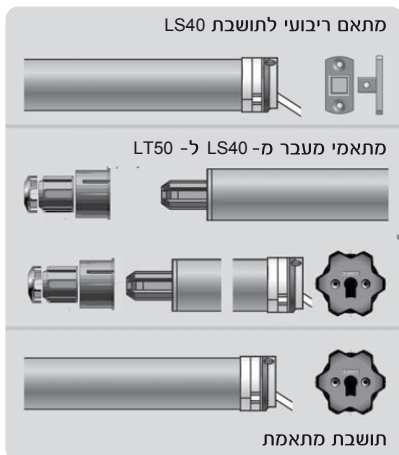

מנוע אלטוס קוטר 40 (RTS)

כל יתרונות טכנולוגית הרדיו של סומפי בקוטר 40 מ"מ

- אפשרויות הפעלה - מאפשר הפעלה אלחוטית מרכזית, קבוצתית ו/או פרטנית.
- משתלב בכל מוצרי הגלילה הקומפקטים - הצללות פנימיות או חיצוניות, תריסי גלילה, מסכי הקרנה ביתיים וכו'.
- חיבור ישיר לחשמל - המנוע מחובר ישירות לחשמל וכל התכנות וההפעלה מתבצעים באמצעות שלט רחוק.
- חיישנים - ניתן לשלב חיישני מזג אוויר לצד המנוע.
- בידוד פנימי - בידוד פנימי כפול באישור מכון התקנים.

תושבת מתאמת קוטר 40 לקוטר 50

ייעוד / שימוש:

תושבת מתאמת אשר מעבירה מראש מנוע קוטר 40 לראש מנוע קוטר 50. חיבור בעזרת שני ברגים המותאמים לראש מנוע קוטר 40.

מק"ט 9500659

למומנט מקסימלי של 13NM

מנועי אלטוס קוטר 40 (RTS)

קוטר צינור			אורך		קוד	פריט	מק"ט
Ø 70	Ø 60	פח-40 Ø	L2 (מ"מ)	L1 (מ"מ)	הנחה		
✓	✓		448	472	13	סט מנוע אלטוס 40 RTS 4/16	1240581
✓	✓	✓	483	507	13	סט מנוע אלטוס 40 RTS 9/16	1240582
✓	✓	✓	483	507	13	סט מנוע אלטוס 40 RTS 13/10	1024171

- לתשומת לבך, אורך מנועי סדרה זו קוצר בין 2-5 ס"מ.
- מחיר מנועי RTS אינו כולל שלטים, ניתן למצוא מחירי שלטים בע"מ 46.