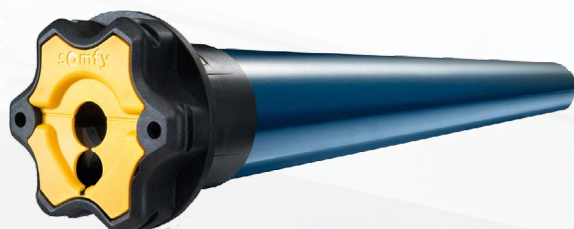

הצללות חיצוניות

סוככים וסוככי מסך (זיפים)

מנועי RTS

Maestria 50

מנוע המיועד לסוככי מסך (זיפים)

- התקנה קלה ופשוטה
- בעל מעצור במכשול בעליה ובירידה
- מנגנון מתיחת בד לצורך שמירת נראות הבד לאורך זמן
- 3 אפשרויות כיוון למנוע בהתאם לסוג הזיף / סוכך
- ניתן לחבר לבית החכם של סומפי ולשלוט מאפליקצית הבית החכם