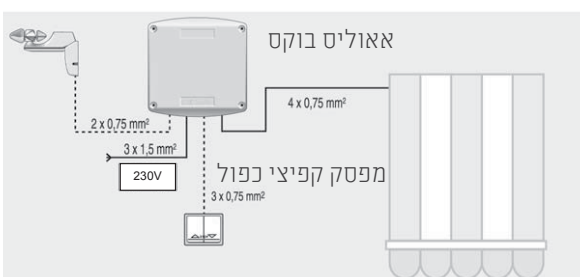

מנוע CSI מחווט - גיבוי ידני

מנוע קוטר 60 / 50 (גיבוי ידני)

- סדרת המנועים מתאימה לשומרי שבת.
- הפעלה ידנית - מאפשר הפעלה ידנית (מנואלה).
- מצבי שימוש - להפעלה במצבי חירום או כשאספקת החשמל אינה סדירה.
- לחצני כיוון - למנוע לחצני כיוון מהירים וכבל חשמלי נשלף.

מנועי CSI גיבוי ידני

קוטר צינור		אורך		קוד	פריט	מק"ט
Ø 78	Ø 70	(מ"מ) L2	(מ"מ) L1	הנחה		
✓	✓	529	544	75	סט מנוע ג'ט 10/17 - גיבוי ידני	1037530
✓	✓	579	594	75	סט מנוע מטאור 20/17 - גיבוי ידני	1041491
✓	✓	579	594	75	סט מנוע גימיני 25/17 - גיבוי ידני	1043294
✓	✓	579	594	75	סט מנוע הליוס 30/17 - גיבוי ידני	1045405
✓	✓	649	664	75	סט מנוע מרינר 40/17 - גיבוי ידני	1049510
✓		630	646	75	סט מנוע אוריון 55/17 - גיבוי ידני	1161166
✓		665	681	75	סט מנוע אנטרס 70/17 - גיבוי ידני	1163114
✓		665	681	75	סט מנוע יופיטר 85/17 - גיבוי ידני	1165117
✓		665	681	75	סט מנוע טארוס 120/12 - גיבוי ידני	1167057

* תוספת לסט סמוי 16 ש"ח.

קופסת פיקוד רוח מחווטת

ייעוד / שימוש:

- בקר רוח מחווט (לחישן ומפסק) להפעלה אוטומטית של הסוכך בהתאם לעוצמת הרוח. חיישן הרוח מגן על הסוכך בעת משבי רוח חזקים. ניתן לכוון את עוצמת הרוח בעזרת בורר פנימי.
- ניתן להפעלה בעזרת מפסק לחצן קפיצי או בעזרת שני הלחצנים המחוטים במקביל.

* הערה: ניתן לקבל מחיר קופסת פיקוד בעמ' 45.

שבשבת רוח מחווטת האוליס 5 מטר

ייעוד / שימוש:

1. חיישן רוח מחווט. במידה ועוצמת הרוח חזקה המערכת סוגרת את הסוכך אוטומטית. בעל תקן IP55.
2. הערה: ניתן לקבל מחיר שבשבת בעמ' 45.