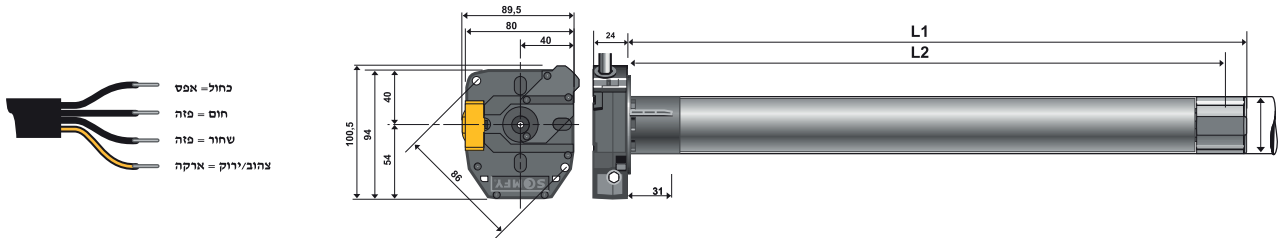

מנוע CSI - גיבוי ידני מחווט

מנועי קוטר 50 / 60 (גיבוי ידני)

- סדרת המנועים המתאימה לשומרי שבת.
- הפעלה ידנית - מנוע בעל קוטר 50/60 מ"מ המאפשר הפעלה ידנית (מנואלה).
- מצבי שימוש - להפעלה במצבי חירום או כשאספקת החשמל אינה סדירה.
- לחצני כיוון - למנוע לחצני כיוון מהירים וכבל חשמלי נשלף.