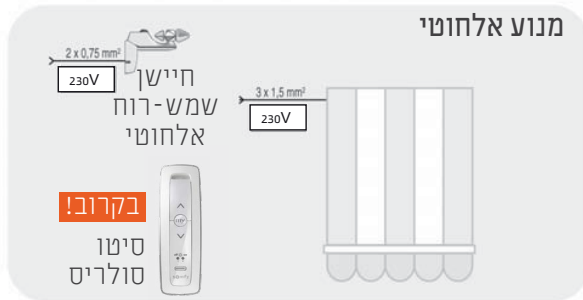

חיישני מזג אויר אלחוטיים

באמצעות שלט רחוק סולריס, ניתן להפעיל/לבטל את פעולת החיישן. בהתאם להעדפות המשתמש.

המלצת somfy

שבשבת רוח אלחוטית האוליס 5 מטר

- חיישן רוח עצמאי.
- מותאם למנועים מסדרות האוראה, האלטוס או להתקנה לצד מקלט אוניברסלי.
- התקנה מהירה - אינו מצריך חיווט למנוע, קל לקבעו והתכנות גמיש וקל.
- חיישן יחיד יכול לתפעל כמה סוככים במקביל.
- הגנה נוספת ושמירה על הסוכך - במקרה בהם הרוח חזקה החיישן יורה לסוכך להיסגר.
- הערה: ניתן לקבל מחיר שבשבת בעמ' 45.

מק"ט: 1816067

מתח חשמלי: 230AC | חיווט חשמלי: 2 גידים

חיישן האוליס 3D - ללא חיווט

- חיישן רוח עצמאי אלחוטי המגיב לתנועה.
- מתאים לכל סוככי הזרועות (סטנדרטי, קסטטה וחצי קסטטה).
- מופעל על ידי סוללות.
- מקובע על החלק הקדמי של הסוכך (הפרונט).
- את התושבת ניתן להדביק או להצמיד בעזרת ברגים.
- מומלץ להצמיד בחזית הסוכך (הפרונט) לרגישות מקסימלית.
- מיועד לסוכך יחיד וניתן לקבוע לכל סוכך רגישות שונה.
- הערה: ניתן לקבל מחיר חיישן בעמ' 45.

לבן מק"ט: 9014400
שחור מק"ט: 9013847
קדם מק"ט: 9013809

חיישן סאניס אלחוטי

- סאניס - חיישן שמש עצמאי.
- התקנתו מהירה - אין צורך בחיווט, קל לקבעו, תכנות גמיש וקל (השמש מטענינה את החיישן. בתוך 15 דקות וקיימת גישה נוחה לכיוון הרגישות לאור).
- החיישן בעל חזית סולארית.
- ניתן לשלבו עם חיישני רוח להצלה אופטימלית.
- אין צורך בתחזוקת החיישן.
- ניתן להתקינו להפעלת מוצרי הצללה נוספים: תריס ונציאני חיצוני, מסך חיצוני וכדומה.
- הערה: ניתן לקבל מחיר חיישן בעמ' 45.

מק"ט: 9013075