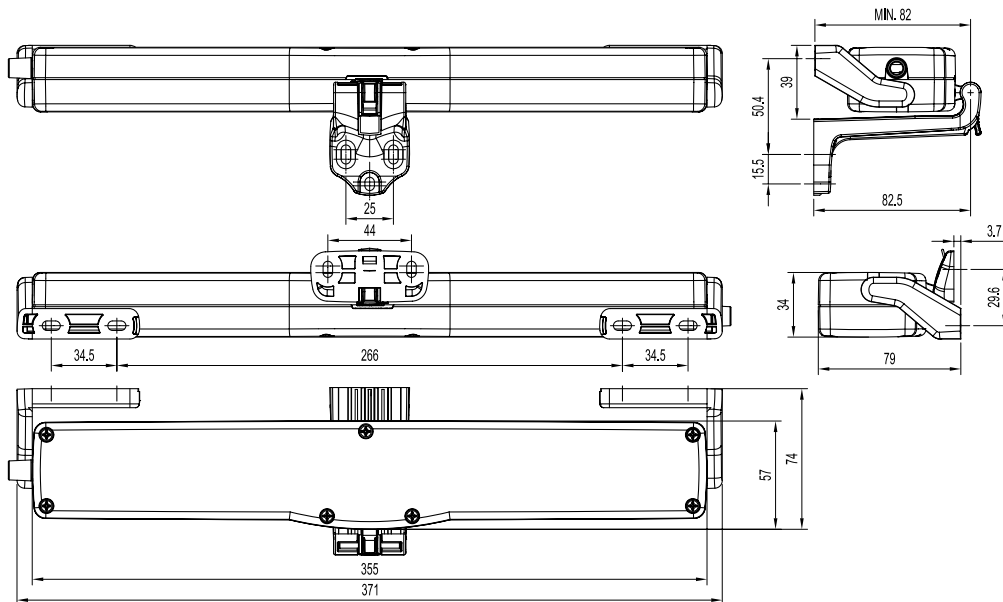

מחיר	מהירות	פתיחה	מומנט (NM)	תיאור פריט	מתח	מק"ט
✓	mm/s 11.6	מ"מ 240/360	250	קאטו 230 253 וולט שחור	230v	6030080
✓	mm/s 11.6	מ"מ 240/360	250	קאטו 230 253 וולט לבן	230v	6030081
✓	mm/s 11.6	מ"מ 240/360	250	קאטו 230 253 וולט אפור	230v	6030082
✓	mm/s 10.3	מ"מ 240/360	250	קאטו 253 מתח 24 וולט DC שחור	24v	6050057
✓	mm/s 10.3	מ"מ 240/360	250	קאטו 253 מתח 24 וולט DC לבן	24v	6050058
✓	mm/s 15.7	מ"מ 110-400	300	קאטו רדיו 230 וולט לבן	230v	6030581
✓	-	מ"מ 110-400	300	שלט רדיו דגם 16 PIK ערוצים	-	7505025