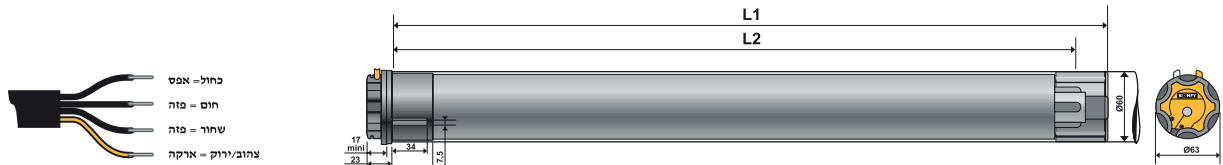

תושבת מעבר למנוע עם גיבוי ידני

ייעוד / שימוש:

מתאים אשר מעביר את ראש המנוע עם גיבוי ידני לתושבת סטנדרטית. כולל שני ברגים.

מותאמת למנוע עם גיבוי ידני בלבד. למומנט מקסימלי של 85NM

מנועי CSI RTS גיבוי ידני

קוטר צינור		אורך		קוד הנחה	פריט	מק"ט
Ø 70	Ø 60	L2 (מ"מ)	L1 (מ"מ)			
✓	✓	759	774	8	סט מנוע ג'ט 10/17 - גיבוי ידני RTS	1240626
✓	✓	759	774	8	סט מנוע מטאור 20/17 - גיבוי ידני RTS	1240627
✓	✓	759	774	8	סט מנוע הליוס 30/17 - גיבוי ידני RTS	1240628
✓	✓	759	774	8	סט מנוע מרינר 40/12 - גיבוי ידני RTS	1049529

- * מחיר מנועי RTS אינו כולל שלטים, ניתן למצוא מחירי שלטים בע"מ 46.
- * מנוע גיבוי ידני עם מקלט מובנה.
- * תוספת לסט סמוי 16 ש"ח.

תריסי גלילה

מנועים מחוברים

מנוע HI-PRO

סדרת המנועים HI PRO 12 סל"ד בתחום תריסי הגלילה בעלי קוטר 50/60 מ"מ המנועים מסדרה זו מאופיינים במספר יתרונות:

- כיוון המנוע - ללחצני כיוון מהירים, המאפשרים כיוון מהיר ודיוק מרבי.
- התקנה נוחה - תושבת שישה מצבים המאפשרת נוחות התקנה וגישה טובה יותר ללחצני הכיוון, כמו כן שטח הפנים של ראש המנוע גדול, דבר המאפשר חביקה טובה יותר.
- מעצור אלקטרומגנטי כפול - הגנה כפולה של המנוע המונע נפילה בלתי רצויה של התריס.
- כבל חשמלי נשלף - מאפשר פירוק והרכבה מהירים של המנוע.