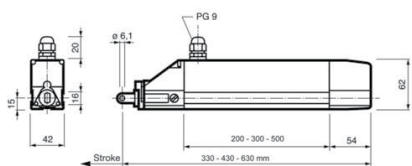

* סט המנוע אינו מגיע עם תושבת תחתונה ועליונה, יש להוסיף להזמנה בהתאם לסוג ההתקנה

מנוע רוּדאָ

- מנוע קווי בעל פתיחה משתנה.
- דרגת הגנה גבוהה - IP55.

24V

230V

חלון כיפה

חלון נפתח מלמטה

רפפה ורטיקלית