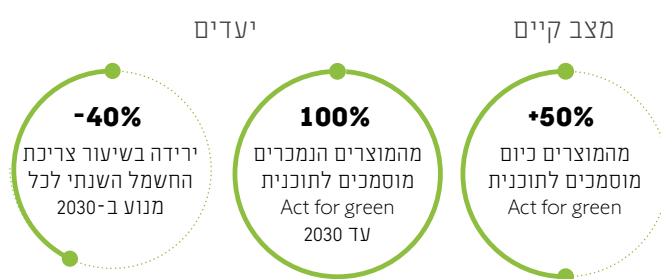

עיצוב בר קיימא של מוצרים