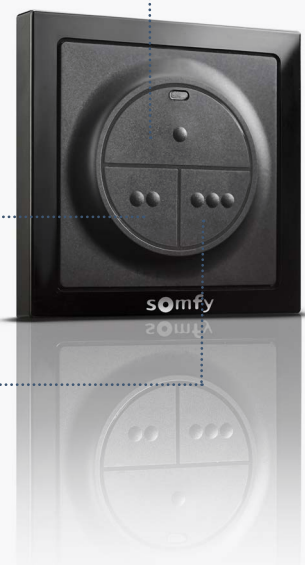

שלט קיר אלחוטי 3 ערוצים מוגן מים

השלט בעל 3 ערוצים ומאפשר שליטה על פתחים ותאורה בתוך ו/או מחוץ לבית בלחיצה אחת. Somfy משיקה שלט קיר חדשני מוגן מים להפעלת מוצרים ממנועים ותאורה במוסך ובציוד חיצוני. השלט הינו בגודל של מתג תאורה (8x8 ס"מ) ונועד לתת פתרון לתנאים חיצוניים בהם הוא חשוף לתנאי מזג אויר הפכפכיים בשונה מאוד מתנאים של פנים הבית.

שליטה מתוך הבית ומחוצה לו

בפנים או בחוץ, מתג הקיר האלחוטי המעוצב ניתן להתקנה בכל מקום עפ"י צרכי הלקוח, ניתן להתקנה בקלות ללא צורך בחיווט

נוחות

3 לחצנים המיועדים ל-3 ערוצים, קל ופשוט לשימוש

רב ערוצי

מוצר לשליטה רב ערוצית המותאם למוצרים הפועלים בטכנולוגיית ה-RST של סומפי: תריסי גלילה, תריסים ונציאניים, וילונות, שערים, תאורה וכו'