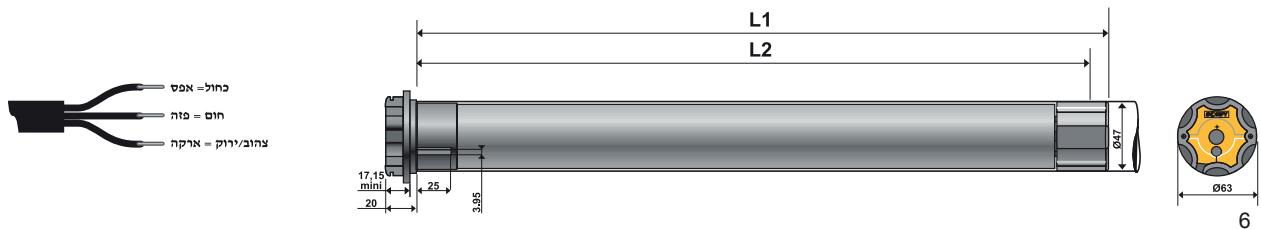

* הקיט כולל: מנוע, כבל, פאנל סולארי וסוללה חיצונית
* שים לב - יש להזמין את המטען בנפרד (לא מגיע עם הקיט)

מנוע מצד שמאל	מנוע מצד ימין	
מק"ט 9704138 - Right ABS Wheel	מק"ט 9704139 - Left ABS Wheel	בד מסתובב קדימה
מק"ט 9704139 - Left ABS Wheel	מק"ט 9704138 - Right ABS Wheel	בד מסתובב לאחור

מנוע אלטוס

מנוע אלטוס קוטר 50

- ייעוד המנוע - מנוע המיועד בעיקרו לתחום הסוככים, הוילונות והזיפים בקטרים של 50 מ"מ.
- אפשרויות הפעלה - מאפשר הפעלה אלחוטית מרכזית, קבוצתית ו/או פרטנית.
- חיבור ישיר לחשמל - המנוע מחובר ישירות לחשמל וכל התכנות וההפעלה מתבצעים באמצעות שלט רחוק.
- כבל חשמלי נשלף - למנוע אלטוס כבל חשמלי נשלף באורך 2.5 מ'.