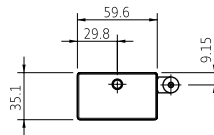

מנוע מינגרדי מנועי מינגרדי - קוד הנחה 28

מיקרו EVO 1

- 230V/24V
- 300 ניוטון
- פתיחה של עד 400 מ"מ
- כיוון פתיחה ע"י בורר
- ניתן לחבר עד 4 מנועים במקביל
- ללא צורך ביחידת סנכרון

מיקרו EVO 2

- 24V
- 400 ניוטון
- פתיחה של עד 600 מ"מ
- כיוון פתיחה ע"י בורר
- עומד בתקן אש אירופאי
- ניתן לחבר עד 4 מנועים במקביל
- ללא צורך ביחידת סנכרון

מחיר	מהירות	פתיחה	מומנט (NM)	תיאור פריט	מתח	מק"ט
✓	13 mm/s	100-400 מ"מ	300NM	מנוע מיקרו EVO 1 - כסוף	230V	2713804
✓	13 mm/s	100-400 מ"מ	300NM	מנוע מיקרו EVO 1 - שחור	230V	2713806
✓	13 mm/s	100-400 מ"מ	300NM	מנוע מיקרו EVO 1 - כסוף	24V	2713792
✓	13 mm/s	100-400 מ"מ	300NM	מנוע מיקרו EVO 1 - שחור	24V	2713793

* סט המנוע מגיע עם תושבת תחתונה ועליונה

מחיר	מהירות	פתיחה	מומנט (NM)	תיאור פריט	מתח	מק"ט
✓	15 mm/s	150-600 מ"מ	400NM	מנוע מיקרו EVO 2 - כסוף	24V	2701058
✓	15 mm/s	150-600 מ"מ	400NM	מנוע מיקרו EVO 2 - שחור	24V	2701065
✓	-	-	-	תושבת תחתונה לבנה למנוע מיקרו EVO 2	-	2713820
✓	-	-	-	תושבת תחתונה שחורה למנוע מיקרו EVO 2	-	2713821
✓	-	-	-	תושבת עליונה לבנה למנוע מיקרו EVO 2	-	2701017
✓	-	-	-	תושבת עליונה שחורה למנוע מיקרו EVO 2	-	2701010

* סט המנוע אינו מגיע עם תושבת תחתונה ועליונה, יש להוסיף להזמנה בהתאם לסוג ההתקנה