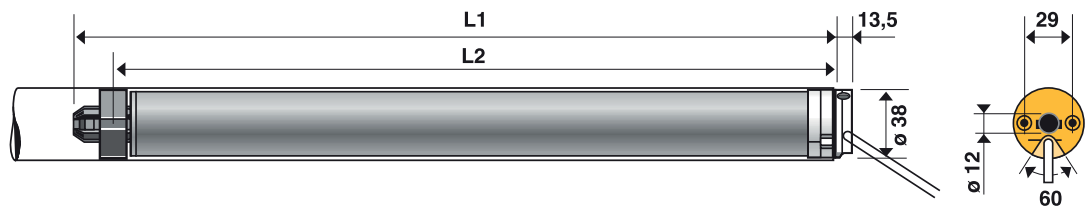

מנוע אלטוס קוטר 40 (RTS)

כל יתרונות טכנולוגית הרדיו של סומפי בקוטר 40 מ"מ

- אפשרויות הפעלה - מאפשר הפעלה אלחוטית מרכזית, קבוצתית ו/או פרטנית.
- משתלב בכל מוצרי הגלילה הקומפקטים - הצללות פנימיות או חיצוניות, תריסי גלילה, מסכי הקרנה ביתיים וכו'.
- חיבור ישיר לחשמל - המנוע מחובר ישירות לחשמל וכל התכנות וההפעלה מתבצעים באמצעות שלט רחוק.
- חיישנים - ניתן לשלב חיישני מזג אוויר לצד המנוע.
- בידוד פנימי - בידוד פנימי כפול באישור מכון התקנים.

תושבת מתאמת קוטר 40 לקוטר 50

ייעוד / שימוש:

תושבת מתאמת אשר מעבירה מראש מנוע קוטר 40 לראש מנוע קוטר 50. חיבור בעזרת שני ברגים המותאמים לראש מנוע קוטר 40.

מק"ט 9500659

למומנט מקסימלי של 13NM

מנועי אלטוס קוטר 40 (RTS)

קוטר צינור			אורך		קוד	פריט	מק"ט
Ø 70	Ø 60	פח-40 Ø	L2 (מ"מ)	L1 (מ"מ)	הנחה		
✓	✓		448	472	13	סט מנוע אלטוס 40 RTS 4/16	1240581
✓	✓	✓	483	507	13	סט מנוע אלטוס 40 RTS 9/16	1240582
✓	✓	✓	483	507	13	סט מנוע אלטוס 40 RTS 13/10	1024171

- לתשומת לבך, אורך מנועי סדרה זו קוצר בין 2-5 ס"מ.
- מחיר מנועי RTS אינו כולל שלטים, ניתן למצוא מחירי שלטים בע"מ 46.