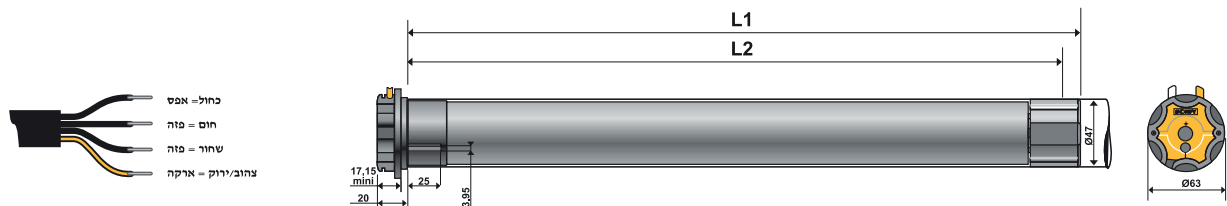

- כיוון המנוע - לחצני כיוון מהירים, המאפשרים כיוון מהיר ודיוק מרבי.
- התקנה נוחה - תושבת שישה מצבים המאפשרת נוחות התקנה וגישה טובה יותר ללחצני הכיוון, כמו כן שטח הפנים של ראש המנוע גדול, דבר המאפשר חביקה טובה יותר.
- מעצור אלקטרומגנטי כפול - הגנה כפולה של המנוע המונע נפילה בלתי רצויה של התריס.
- כבל חשמלי נשלף - מאפשר פירוק והרכבה מהירים של המנוע.
- מנוע מהיר - בעל 17 סיבובים לדקה.