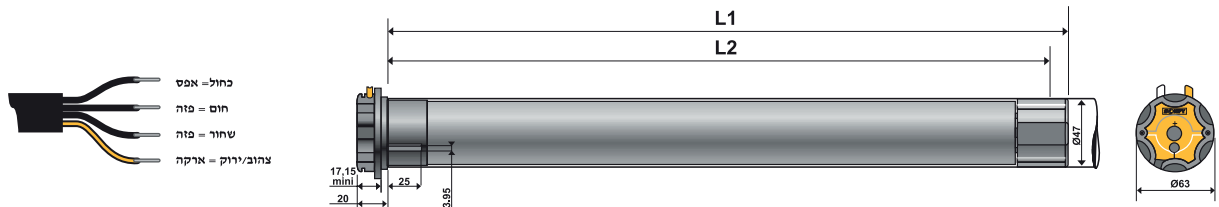

מנועי HI-PRO

מנוע HI-PRO קוטר 50/60 (17 סל"ד)

סדרת המנועים HI-PRO ב17 סל"ד בתחום הסוככים. המנועים מסדרה זו מאופיינים על ידי מספר יתרונות:

- לחצני כיוון - מהירים, המאפשרים כיוון מהיר ודיוק מרבי.
- התקנה נוחה - תושבת שישה מצבים המאפשרת נוחות התקנה וגישה טובה יותר ללחצני הכיוון, כמו כן שטח הפנים של ראש המנוע גדול, דבר המאפשר חביקה טובה יותר.
- מעצור אלקטרומגנטי כפול - הגנה כפולה של המנוע המונע נפילה בלתי רצויה של התריס.
- כבל חשמלי - כבל נשלף המאפשר פירוק והרכבה מהירים של המנוע 2.5 מ'.

מנועי קוטר 50/60

קוטר צינור			אורך		קוד	פריט	מק"ט
Ø 78	Ø 70	Ø 60 מרקיזה	L2 (מ"מ)	L1 (מ"מ)	הנחה		
✓	✓	✓	510	525	70	סט מנוע גט 10/17	1037532
✓	✓	✓	510	525	70	סט מנוע אטלס 15/17	1039452
✓	✓	✓	540	555	70	סט מנוע מטאור 20/17	1041493
✓	✓	✓	540	555	70	סט מנוע גימיני 25/17	1043295
✓	✓	✓	590	605	70	סט מנוע הליוס 30/17	1045406
✓	✓		590	605	70	סט מנוע אפולו 35/17	1047284
✓	✓		640	655	70	סט מנוע מרינר 40/17	1049511
✓	✓		590	605	70	סט מנוע וקטרן 50/12	1051330
✓			597	614	71	סט מנוע אוריון 55/17	1161167
✓			642	659	71	סט מנוע אנטרס 70/17	1163115
✓			642	659	71	סט מנוע יופיטר 85/17	1165118
✓			642	659	71	סט מנוע טיטן 100/12	1166075
✓			642	659	71	סט מנוע טארוס 120/12	1167056

מנוע קוטר 40

קוטר צינור		אורך		קוד	פריט	מק"ט
Ø 70	פח - Ø 40	L2 (מ"מ)	L1 (מ"מ)	הנחה		
✓	✓	421	502	13	סט מנוע LS 40 4/16	1240583
✓	✓	448	469	13	סט מנוע LS 40 9/16	1240584

* בידוד פנימי כפול - מנוע ללא גיד הארקה באישור מכון התקנים.