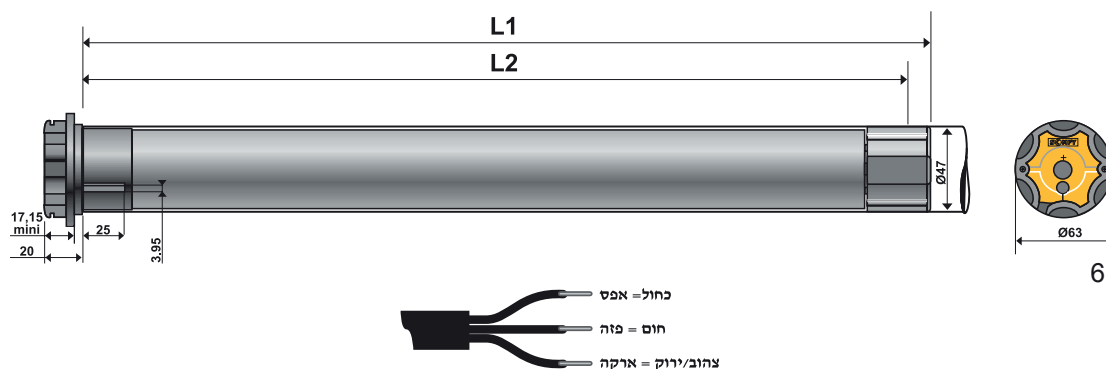

מנוע אלטוס קוטר 50/60 (RTS)

פתרון משלים למנועי ה-RTS (ללא בקר עומס) בעלי קוטר 50/60 מ"מ

- אפשרויות הפעלה - מאפשר הפעלה אלחוטית מרכזית, קבוצתית ו/או פרטנית.
- חיבור ישיר לחשמל - המנוע מחובר ישירות לחשמל וכל התכנות וההפעלה מתבצעים באמצעות שלט רחוק.
- כבל חשמלי נשלף - למנוע אלטוס כבל חשמלי נשלף באורך 2.5 מ'.