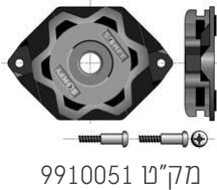

מותאמת למנוע עם גיבוי ידני בלבד. למומנט מקסימלי של 85NM.

מנועי CSI גיבוי ידני (12 סל"ד)

מק"ט	פריט	קוד הנחה	אורך		קוטר צינור		
			L1 (מ"מ)	L2 (מ"מ)	Ø 89	Ø 70	Ø 60
1240618	סט מנוע אטלס 15/12 - גיבוי ידני	27	544	529		✓	
1240619	סט מנוע מטאור 20/12 - גיבוי ידני	27	594	579		✓	
1240620	סט מנוע הליוס 30/12 - גיבוי ידני	27	594	579		✓	
1240621	סט מנוע מרינר 40/12 - גיבוי ידני	27	594	579		✓	
1240622	סט מנוע וקטרן 50/12 - גיבוי ידני	27	594	579		✓	
1240623	סט מנוע וגה 60/12 - גיבוי ידני	27	646	630	✓	✓	
1240624	סט מנוע סיריוס 80/12 - גיבוי ידני	27	646	630	✓	✓	

* תוספת לסט סמוי 16 ש"ח.