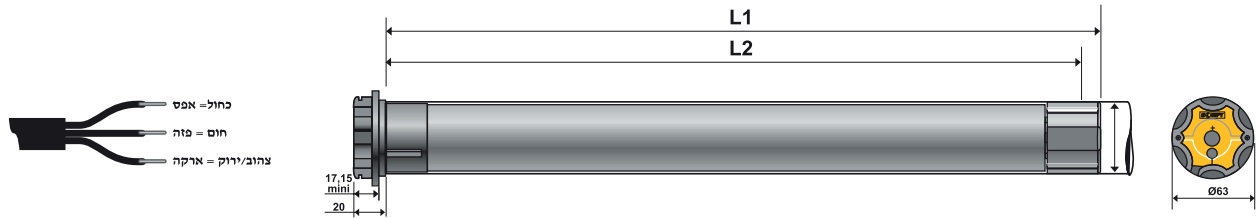

מנוע מאסטריה WT - מיועד לסוכני מסך (זיפים)

- ייעוד המנוע - סדרת מנועים המיועדת לסוכני מסך (זיפים).
- חיישן עומס - למנוע חיישן עומס המאפשר עצירה במכשול בעליה ובירידה.
- כבל חשמלי נשלף - למנוע מאסטריה כבל חשמלי נשלף באורך 2.5 מ'.

מנועי מאסטריה קוטר 50 דט לסוכן מסך (זיפ)

קוטר צינור		אורך	קוד	פריט	מק"ט
Ø78	Ø70	L (מ"מ)	הנחה		
✓	✓	613	12	מאסטריה (סוכן מסך) WT 6/17	1110296
✓	✓	663	12	מאסטריה (סוכן מסך) WT 10/17	1111214
✓	✓	663	12	מאסטריה (סוכן מסך) WT 15/17	1112341
✓	✓	663	12	מאסטריה (סוכן מסך) WT 25/17	1114290
✓	✓	683	12	מאסטריה (סוכן מסך) WT 35/17	1116299