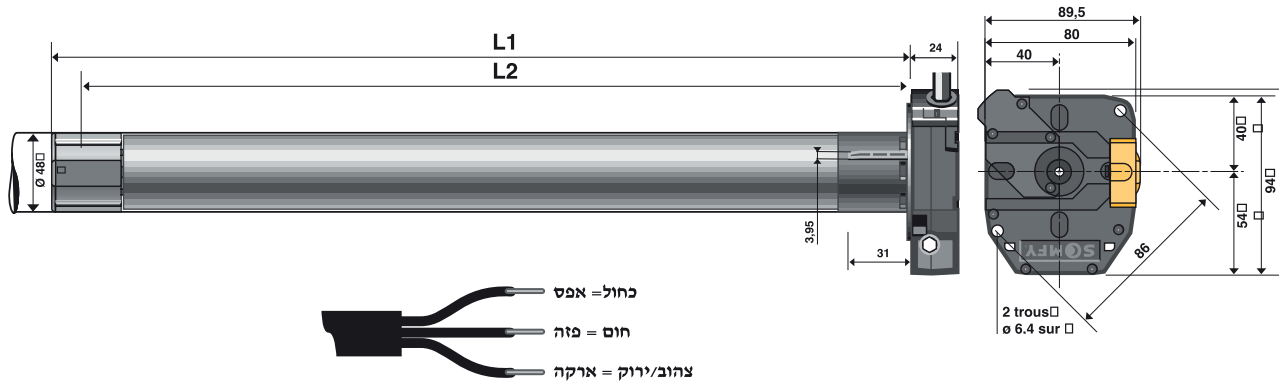

מנוע CSI RTS - גיבוי ידני עם מקלט מובנה

מנוע קוטר 50 (גיבוי ידני)

- סדרת המנועים המתאימה לשומרי שבת.
- אפשרויות הפעלה - מאפשר הפעלה אלחוטית מרכזית, קבוצתית ו/או פרטנית.
- חיבור ישיר לחשמל - המנוע מחובר ישירות לחשמל וההפעלה מתבצעת באמצעות שלט רחוק.

תושבת מעבר למנוע עם גיבוי ידני

ייעוד / שימוש:

מתאים אשר מעביר את ראש המנוע עם גיבוי ידני לתושבת סטנדרטית. כולל שני ברגים.

מותאמת למנוע עם גיבוי ידני בלבד. למומנט מקסימלי של 85NM

מנועי CSI RTS גיבוי ידני

קוטר צינור		אורך		קוד הנחה	פריט	מק"ט
Ø 70	Ø 60	L2 (מ"מ)	L1 (מ"מ)			
✓	✓	759	774	8	סט מנוע ג'ט 10/17 - גיבוי ידני RTS	1240626
✓	✓	759	774	8	סט מנוע מטאור 20/17 - גיבוי ידני RTS	1240627
✓	✓	759	774	8	סט מנוע הליוס 30/17 - גיבוי ידני RTS	1240628
✓	✓	759	774	8	סט מנוע מרינר 40/12 - גיבוי ידני RTS	1049529

- מחיר מנועי RTS אינו כולל שלטים, ניתן למצוא מחירי שלטים בע"מ 46.
- מנוע גיבוי ידני עם מקלט מובנה.
- תוספת לסט סמוי 16 ש"ח.