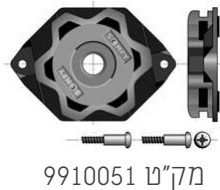

תושבת מתאמת קוטר 40 לקוטר 50

ייעוד / שימוש:

תושבת מתאמת אשר מעבירה מראש מנוע קוטר 40 לראש מנוע קוטר 50. חיבור בעזרת שני ברגים המותאמים לראש מנוע קוטר 40.

מק"ט 9500659

למומנט מקסימלי של 13NM

מנועי אלטוס קוטר 40 (RTS)

קוטר צינור			אורך		קוד	פריט	מק"ט
Ø 70	Ø 60	פח-40 Ø	L2 (מ"מ)	L1 (מ"מ)	הנחה		
✓	✓		448	472	13	סט מנוע אלטוס 40 RTS 4/16	1240581
✓	✓	✓	483	507	13	סט מנוע אלטוס 40 RTS 9/16	1240582
✓	✓	✓	483	507	13	סט מנוע אלטוס 40 RTS 13/10	1024171

- * לתשומת לבך, אורך מנועי סדרה זו קוצר בין 2-5 ס"מ.
- * מחיר מנועי RTS אינו כולל שלטים, ניתן למצוא מחירי שלטים בע"מ 46.

מנוע CSI RTS - גיבוי ידני עם מקלט מובנה

מנוע קוטר 50 (גיבוי ידני)

- סדרת המנועים המתאימה לשומרי שבת.
- אפשרויות הפעלה - מאפשר הפעלה אלחוטית מרכזית, קבוצתית ו/או פרטנית.
- חיבור ישיר לחשמל - המנוע מחובר ישירות לחשמל וההפעלה מתבצעת באמצעות שלט רחוק.

תושבת מעבר למנוע עם גיבוי ידני

ייעוד / שימוש:

מתאים אשר מעביר את ראש המנוע עם גיבוי ידני לתושבת סטנדרטית. כולל שני ברגים.

מותאמת למנוע עם גיבוי ידני בלבד. למומנט מקסימלי של 85NM

מנועי CSI RTS גיבוי ידני

קוטר צינור		אורך		קוד הנחה	פריט	מק"ט
Ø 70	Ø 60	L2 (מ"מ)	L1 (מ"מ)			
✓	✓	759	774	8	סט מנוע ג'ט 10/17 - גיבוי ידני RTS	1240626
✓	✓	759	774	8	סט מנוע מטאור 20/17 - גיבוי ידני RTS	1240627
✓	✓	759	774	8	סט מנוע הליוס 30/17 - גיבוי ידני RTS	1240628
✓	✓	759	774	8	סט מנוע מרינר 40/12 - גיבוי ידני RTS	1049529