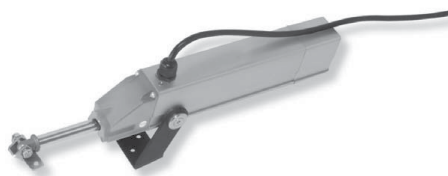

מנוע רוּדאָ

- מנוע קווי בעל פתיחה משתנה.
- דרגת הגנה גבוהה - IP55.

24V