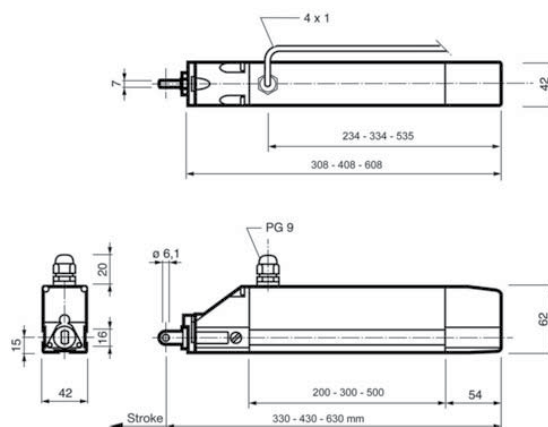

* סט המנוע אינו מגיע עם תושבת תחתונה ועליונה, יש להוסיף להזמנה בהתאם לסוג ההתקנה

מנוע רוּדאָ

- מנוע קווי בעל פתיחה משתנה.
- דרגת הגנה גבוהה - IP55.

24V

230V

חלון כיפה

חלון נפתח מלמטה

רפפה ורטיקלית