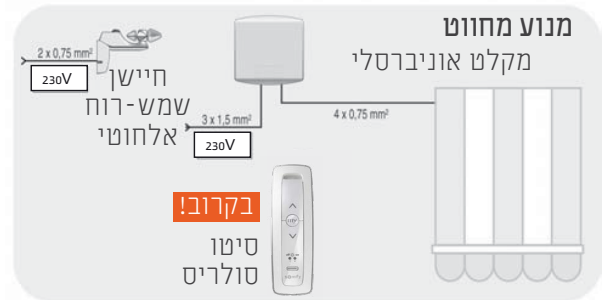

חיישני מזג אויר אלחוטיים

באמצעות שלט רחוק סולריס, ניתן להפעיל/לבטל את פעולת החיישן. בהתאם להעדפות המשתמש.

המלצת somfy

שבשבת רוח אלחוטית האוליס 5 מטר

- חיישן רוח עצמאי.
- מותאם למנועים מסדרות האוראה, האלטוס או להתקנה לצד מקלט אוניברסלי.
- התקנה מהירה - אינו מצריך חיווט למנוע, קל לקבעו והתכנות גמיש וקל.
- חיישן יחיד יכול לתפעל כמה סוככים במקביל.
- הגנה נוספת ושמירה על הסוכך - במקרה בהם הרוח חזקה החיישן יורה לסוכך להיסגר.
- הערה: ניתן לקבל מחיר שבשבת בעמ' 45.

מק"ט: 1816067

מתח חשמלי: 230AC | חיווט חשמלי: 2 גידים

חיישן האוליס 3D - ללא חיווט

- חיישן רוח עצמאי אלחוטי המגיב לתנועה.
- מתאים לכל סוככי הזרועות (סטנדרטי, קסטטה וחצי קסטטה).
- מופעל על ידי סוללות.
- מקובע על החלק הקדמי של הסוכך (הפרונט).
- את התושבת ניתן להדביק או להצמיד בעזרת ברגים.
- מומלץ להצמיד בחזית הסוכך (הפרונט) לרגישות מקסימלית.
- מיועד לסוכך יחיד וניתן לקבוע לכל סוכך רגישות שונה.
- הערה: ניתן לקבל מחיר חיישן בעמ' 45.

לבן מק"ט: 9014400
שחור מק"ט: 9013847
קדם מק"ט: 9013809

חיישן סאניס אלחוטי

- סאניס - חיישן שמש עצמאי.
- התקנתו מהירה - אין צורך בחיווט, קל לקבעו, תכנות גמיש וקל (השמש מטענינה את החיישן. בתוך 15 דקות וקיימת גישה נוחה לכיוון הרגישות לאור).
- החיישן בעל חזית סולארית.
- ניתן לשלבו עם חיישני רוח להצלה אופטימלית.
- אין צורך בתחזוקת החיישן.
- ניתן להתקינו להפעלת מוצרי הצללה נוספים: תריס ונציאני חיצוני, מסך חיצוני וכדומה.
- הערה: ניתן לקבל מחיר חיישן בעמ' 45.

מק"ט: 9013075