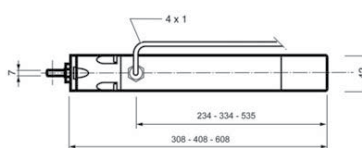

* סט המנוע אינו מגיע עם תושבת תחתונה ועליונה, יש להוסיף להזמנה בהתאם לסוג ההתקנה

מנוע רוּדאָ

- מנוע קווי בעל פתיחה משתנה.
- דרגת הגנה גבוהה - IP55.

24V

230V

חלון כיפה

חלון נפתח מלמטה

רפפה ורטיקלית