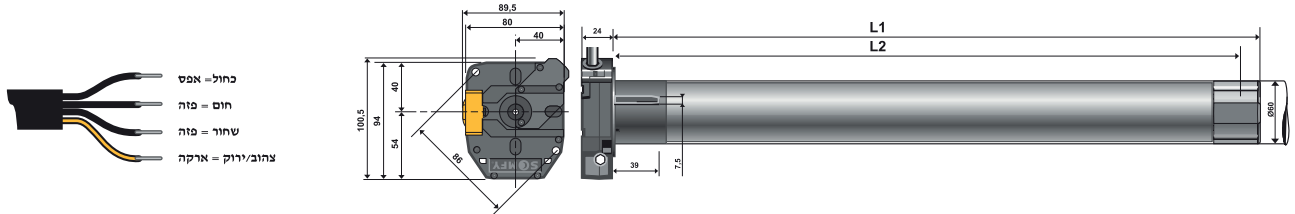

מנוע CSI - גיבוי ידני

מנועי קוטר 50 / 60 (גיבוי ידני)

- סדרת המנועים המתאימה לשומרי שבת.
- הפעלה ידנית - מנוע בעל קוטר 50/60 מ"מ המאפשר הפעלה ידנית (מנואלה).
- מצבי שימוש - להפעלה במצבי חירום או כשאספקת החשמל אינה סדירה.
- לחצני כיוון - למנוע לחצני כיוון מהירים וכבל חשמלי נשלף.

תושבת מעבר למנוע עם גיבוי ידני

ייעוד / שימוש:

מתאם אשר מעביר את ראש המנוע עם גיבוי ידני לתושבת סטנדרטית. כולל שני ברגים.

מותאמת למנוע עם גיבוי ידני בלבד. למומנט מקסימלי של 85NM.

מנועי CSI גיבוי ידני (12 סל"ד)

מק"ט	פריט	קוד הנחה	אורך		קוטר צינור		
			L1 (מ"מ)	L2 (מ"מ)	Ø 89	Ø 70	Ø 60
1240618	סט מנוע אטלס 15/12 - גיבוי ידני	27	544	529		✓	
1240619	סט מנוע מטאור 20/12 - גיבוי ידני	27	594	579		✓	
1240620	סט מנוע הליוס 30/12 - גיבוי ידני	27	594	579		✓	
1240621	סט מנוע מרינר 40/12 - גיבוי ידני	27	594	579		✓	
1240622	סט מנוע וקטרן 50/12 - גיבוי ידני	27	594	579		✓	
1240623	סט מנוע וגה 60/12 - גיבוי ידני	27	646	630	✓	✓	
1240624	סט מנוע סיריוס 80/12 - גיבוי ידני	27	646	630	✓	✓	

* תוספת לסט סמוי 16 ש"ח.