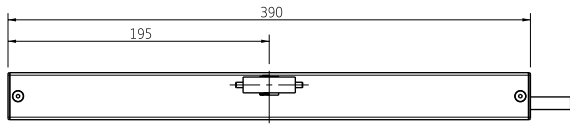

מנוע מינגרדי מנועי מינגרדי - קוד הנחה 28

מיקרו EVO 1

- 230V/24V
- 300 ניוטון
- פתיחה של עד 400 מ"מ
- כיוון פתיחה ע"י בורר
- ניתן לחבר עד 4 מנועים במקביל
- ללא צורך ביחידת סנכרון

מיקרו EVO 2

- 24V
- 400 ניוטון
- פתיחה של עד 600 מ"מ
- כיוון פתיחה ע"י בורר
- עומד בתקן אש אירופאי
- ניתן לחבר עד 4 מנועים במקביל
- ללא צורך ביחידת סנכרון

מחיר	מהירות	פתיחה	מומנט (NM)	תיאור פריט	מתח	מק"ט
✓	13 mm/s	100-400 מ"מ	300NM	מנוע מיקרו EVO 1 - כסוף	230V	2713804
✓	13 mm/s	100-400 מ"מ	300NM	מנוע מיקרו EVO 1 - שחור	230V	2713806
✓	13 mm/s	100-400 מ"מ	300NM	מנוע מיקרו EVO 1 - כסוף	24V	2713792
✓	13 mm/s	100-400 מ"מ	300NM	מנוע מיקרו EVO 1 - שחור	24V	2713793

* סט המנוע מגיע עם תושבת תחתונה ועליונה

מחיר	מהירות	פתיחה	מומנט (NM)	תיאור פריט	מתח	מק"ט
✓	15 mm/s	150-600 מ"מ	400NM	מנוע מיקרו EVO 2 - כסוף	24V	2701058
✓	15 mm/s	150-600 מ"מ	400NM	מנוע מיקרו EVO 2 - שחור	24V	2701065
✓	-	-	-	תושבת תחתונה לבנה למנוע מיקרו EVO 2	-	2713820
✓	-	-	-	תושבת תחתונה שחורה למנוע מיקרו EVO 2	-	2713821
✓	-	-	-	תושבת עליונה לבנה למנוע מיקרו EVO 2	-	2701017
✓	-	-	-	תושבת עליונה שחורה למנוע מיקרו EVO 2	-	2701010

* סט המנוע אינו מגיע עם תושבת תחתונה ועליונה, יש להוסיף להזמנה בהתאם לסוג ההתקנה